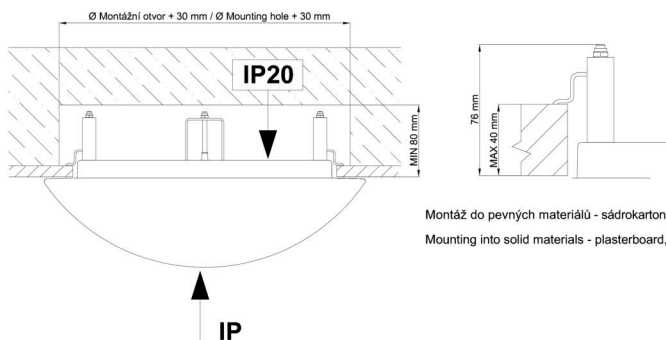

\*U akumulátorů je poskytována záruka v délce 12 měsíců od data prodeje.

Montážní rozměry:

Svítilno nesmí být z horní strany zakryto izolací.  
Luminaire must not be covered with insulating matting.

Rozměry dutiny pro vestavné svítidlo [mm]:  
Dimensions of cavity for recessed luminaire [mm]: