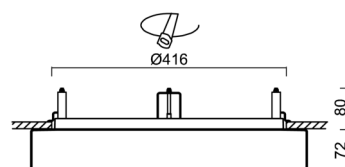

## Technické

Typy svítidel	Senzorové
Typ montáže	polovestavné
Materiál základny	ocel
Materiál stínidla	třívrstvé sklo TRIPLEX OPÁL
Barva základny	bílá Ral9003
Barva stínidla	bílá
Držení stínidla	bajonet
Umístění montáže	strop/stěna
Šířka	500 mm
Délka	500 mm
Výška	71 mm
Průměr	ø 500 mm
Montážní otvor	není
Kabelový vstup	2xØ16mm
Energetická třída	D
Rázová pevnost	IK01
Provozní teplota	od -20°C do +30°C