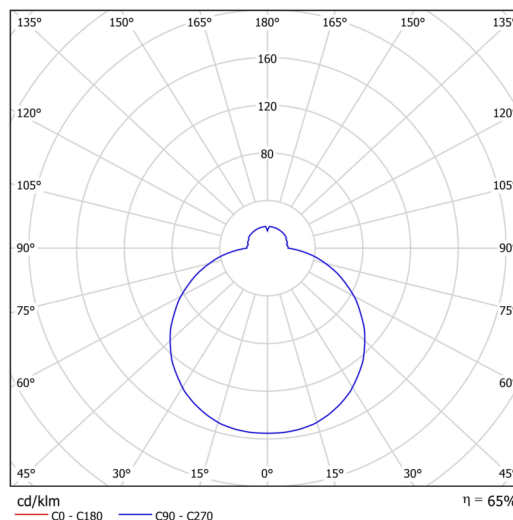

Světelné

Světelný tok svítidla	2610 lm
Světelný tok zdroje	4020 lm
Měrný výkon	100 lm/W
Teplota	3000 K
Životnost LED L80/B10	100000 hod
CRI	Ra80
MacAdam	3
Fotobiologická bezpečnost svítidla dle EN 62471 (Blue light hazard)	Risk group 0