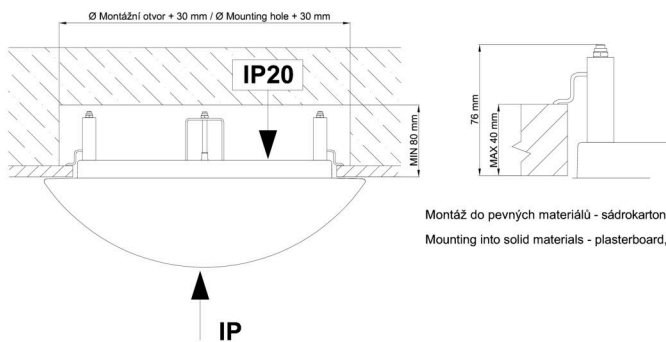

\*U akumulátorů je poskytována záruka v délce 12 měsíců od data prodeje.

Montážní rozměry:

Svítilno nesmí být z horní strany zakryto izolací.  
Luminaire must not be covered with insulating matting.

Rozměry dutiny pro vestavné svítidlo [mm]:  
Dimensions of cavity for recessed luminaire [mm]: