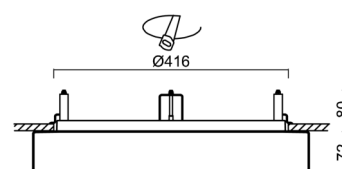

### Technické

Typy svítidel	Klasické on/off
Typ montáže	polovestavné
Materiál základny	ocel
Materiál stínidla	třívrstvé sklo TRIPLEX OPÁL
Barva základny	bílá Ral9003
Barva stínidla	bílá
Držení stínidla	bajonet
Umístění montáže	strop/stěna
Šířka	500 mm
Délka	500 mm
Výška	71 mm
Průměr	Ø 500 mm
Montážní otvor	není
Kabelový vstup	2xØ16mm
Energetická třída	D
Rázová pevnost	IK01
Provozní teplota	od -20°C do +30°C