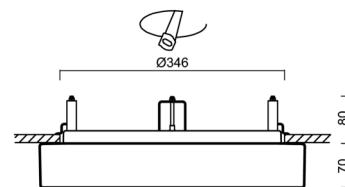

ELSA V4

Kód produktu: ELS68138

Typ: LED-1L16E500BTV15/029 HF 3K#

Krátký popis svítidla: Bílé polovestavné LED svítidlo senzorové a skleněné stínidlo TRIPLEX OPAL

Technické

Typy svítidel	Senzorové
Typ montáže	polovestavné
Materiál základny	ocel
Materiál stínidla	třívrstvé sklo TRIPLEX OPÁL
Barva základny	bílá Ral9003
Barva stínidla	bílá
Držení stínidla	bajonet
Umístění montáže	strop/stěna
Šířka	420 mm
Délka	420 mm
Výška	69 mm
Průměr	ø 420 mm
Montážní otvor	není
Kabelový vstup	2xØ16mm
Energetická třída	D
Rázová pevnost	IK01
Provozní teplota	od -20°C do +30°C

Elektrické

Příkon	24 W
Stupeň krytí	IP44
Objímka	LED modul
Senzor	HF
Svorkovnice	zacvakávací
Počet svítidel na jistič B10A	37 ks
Počet svítidel na jistič B16A	59 ks
Počet svítidel na jistič C10A	37 ks
Počet svítidel na jistič C16A	59 ks

Světelné

Světelný tok svítidla	2510 lm
Světelný tok zdroje	3750 lm
Měrný výkon	104 lm/W
Teplota	3000 K
Životnost LED L80/B10	100000 hod
CRI	Ra80
MacAdam	3
Fotobiologická bezpečnost svítidla dle EN 62471 (Blue light hazard)	Risk group 0

Eulum data pro výpočtové programy jsou k dispozici na www.osmont.cz.