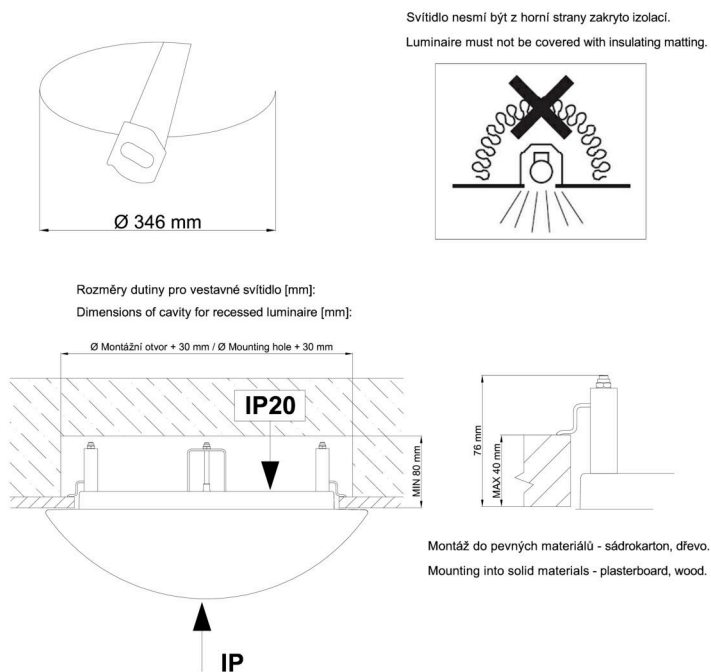

Logistické

EAN	8591728096366
Hmotnost NTT0	4 Kg
Hmotnost BTTO	4.4 Kg
Počet kartonů	1 ks
Objem balení	0.033 m³
Balení 1 šířka	0.43 m
Balení 1 délka	0.43 m
Balení 1 výška	0.18 m
Záruka*	60 měsíců

*U akumulátorů je poskytována záruka v délce 12 měsíců od data prodeje.

Montážní rozměry: