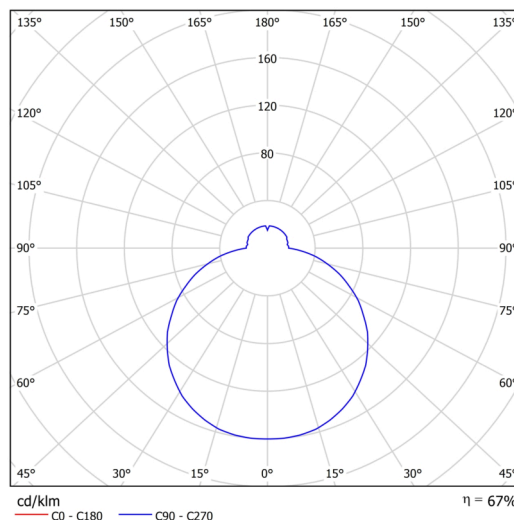

ELSA V4

Kód produktu: ELS63094

Typ: LED-1L16ET500BTV15/029 DALI 27-65K#

Krátký popis svítidla: Bílé polovestavné LED svítidlo s Tunable White systémem a skleněné stínidlo TRIPLEX OPAL

Technické

Typy svítidel	Tunable White
Typ montáže	polovestavné
Materiál základny	ocel
Materiál stínidla	třívrstvé sklo TRIPLEX OPÁL
Barva základny	bílá Ral9003
Barva stínidla	bílá
Držení stínidla	bajonet
Umístění montáže	strop/stěna
Šířka	420 mm
Délka	420 mm
Výška	69 mm
Průměr	ø 420 mm
Montážní otvor	není
Kabelový vstup	2xØ16mm
Energetická třída	D
Rázová pevnost	IK01
Provozní teplota	od -20°C do +30°C

Elektrické

Příkon	23 W
Stupeň krytí	IP44
Objímka	LED modul
Svorkovnice	zacvakávací
Počet svítidel na jistič B10A	22 ks
Počet svítidel na jistič B16A	36 ks

Světelné

Světelný tok svítidla	2480 lm
Světelný tok zdroje	3700 lm
Měrný výkon	107 lm/W
Teplota	2700-6500 K
Životnost LED L80/B10	100000 hod
CRI	Ra80
MacAdam	3
Fotobiologická bezpečnost svítidla dle EN 62471 (Blue light hazard)	Risk group 0

Eulum data pro výpočtové programy jsou k dispozici na www.osmont.cz.