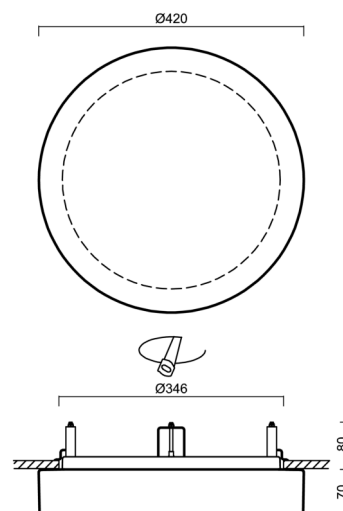

ELSA V4

Kód produktu: ELS63094

Typ: LED-1L16ET500BTV15/029 DALI 27-65K#

Krátký popis svítidla: Bílé polovestavné LED svítidlo s Tunable White systémem a skleněné stínidlo TRIPLEX OPAL

Technické

Typy svítidel	Tunable White
Typ montáže	polovestavné
Materiál základny	ocel
Materiál stínidla	třívrstvé sklo TRIPLEX OPÁL
Barva základny	bílá Ral9003
Barva stínidla	bílá
Držení stínidla	bajonet
Umístění montáže	strop/stěna
Šířka	420 mm
Délka	420 mm
Výška	69 mm
Průměr	ø 420 mm
Montážní otvor	není
Kabelový vstup	2xØ16mm
Energetická třída	D
Rázová pevnost	IK01
Provozní teplota	od -20°C do +30°C

Elektrické

Příkon	23 W
Stupeň krytí	IP44
Objímka	LED modul
Svorkovnice	zacvakávací
Počet svítidel na jistič B10A	22 ks
Počet svítidel na jistič B16A	36 ks

Světelné

Světelný tok svítidla	2480 lm
Světelný tok zdroje	3700 lm
Měrný výkon	107 lm/W
Teplota	2700-6500 K
Životnost LED L80/B10	100000 hod
CRI	Ra80
MacAdam	3
Fotobiologická bezpečnost svítidla dle EN 62471 (Blue light hazard)	Risk group 0

Eulum data pro výpočtové programy jsou k dispozici na www.osmont.cz.