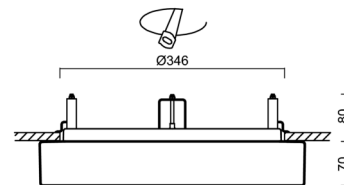

Typy svítidel	Senzorové
Typ montáže	polovestavné
Materiál základny	ocel
Materiál stínidla	třívrstvé sklo TRIPLEX OPÁL
Barva základny	bílá Ral9003
Barva stínidla	bílá
Držení stínidla	bajonet
Umístění montáže	strop/stěna
Šířka	420 mm
Délka	420 mm
Výška	69 mm
Průměr	ø 420 mm
Montážní otvor	není
Kabelový vstup	2xØ16mm
Rázová pevnost	IK01
Provozní teplota	od -20°C do +30°C