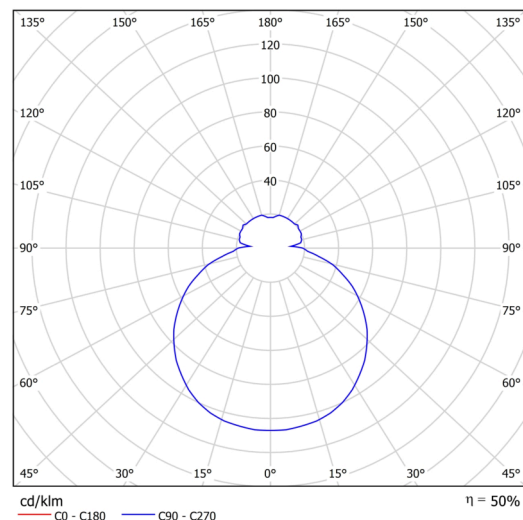

Světelné

Fotobiologická bezpečnost svítidla dle EN 62471 (Blue light hazard)	Risk group 0

Eulum data pro výpočtové programy jsou k dispozici na www.osmont.cz.