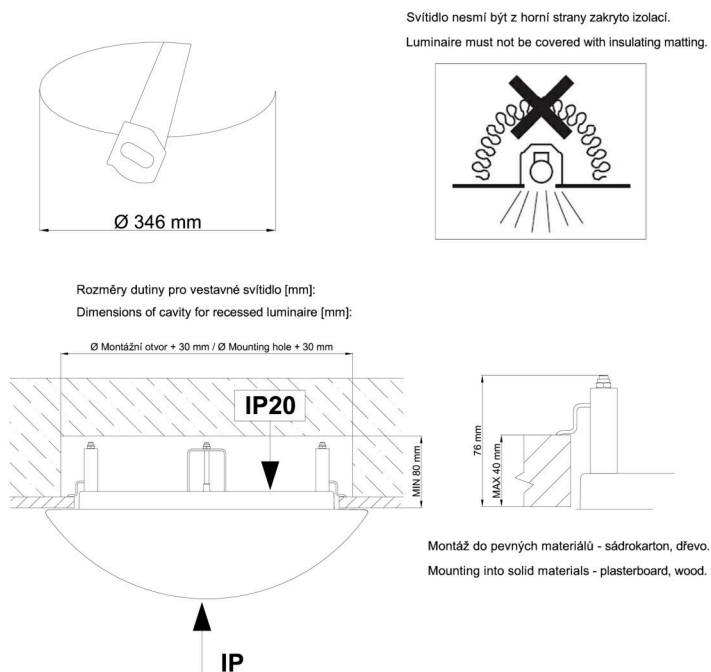

Typy svítidel	Senzorové
Typ montáže	polovestavné
Materiál základny	ocel
Materiál stínidla	třívrstvé sklo TRIPLEX OPÁL
Barva základny	bílá Ral9003
Barva stínidla	bílá
Držení stínidla	bajonet
Umístění montáže	strop/stěna
Šířka	420 mm
Délka	420 mm
Výška	69 mm
Průměr	ø 420 mm
Montážní otvor	není
Kabelový vstup	2xØ16mm
Rázová pevnost	IK01
Provozní teplota	od -20°C do +30°C

Eulum data pro výpočtové programy jsou k dispozici na www.osmont.cz.

Logistické

EAN	8591728553517
Hmotnost NTT0	4 Kg
Hmotnost BTTO	4.4 Kg
Počet kartonů	1 ks
Objem balení	0.033 m ³
Balení 1 šířka	0.43 m
Balení 1 délka	0.43 m
Balení 1 výška	0.18 m
Záruka*	60 měsíců

*U akumulátorů je poskytována záruka v délce 12 měsíců od data prodeje.

Montážní rozměry:

Doplňkový sortiment:

Stínidlo

Kód produktu	Název	Barva	Popis	Obrázek	Rozkres
20083	029	bílá			