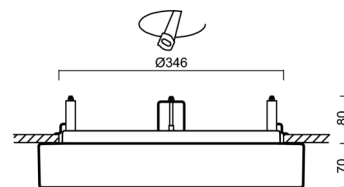

ELSA V4

Kód produktu: ELS55349

Typ: IN-22BTV15/029*

Krátký popis svítidla: Bílé polovestavné žárovkové svítidlo ON/OFF a skleněné stínidlo TRIPLEX OPAL

Technické

Typy svítidel	Klasické on/off
Typ montáže	polovestavné
Materiál základny	ocel
Materiál stínidla	třívrstvé sklo TRIPLEX OPÁL
Barva základny	bílá Ral9003
Barva stínidla	bílá
Držení stínidla	bajonet
Umístění montáže	strop/stěna
Šířka	420 mm
Délka	420 mm
Výška	69 mm
Průměr	Ø 420 mm
Montážní otvor	není
Kabelový vstup	2xØ16mm
Rázová pevnost	IK01
Provozní teplota	od -20°C do +30°C

Elektrické

Typ napětí	AC
Napětí AC	220 - 240 V
Příkon	2x25 W
Stupeň krytí	IP44
Objímka	E27
Svorkovnice	zacvakávací

Světelné

Fotobiologická bezpečnost svítidla dle EN 62471 (Blue light hazard)	Risk group 0

Eulum data pro výpočtové programy jsou k dispozici na www.osmont.cz.