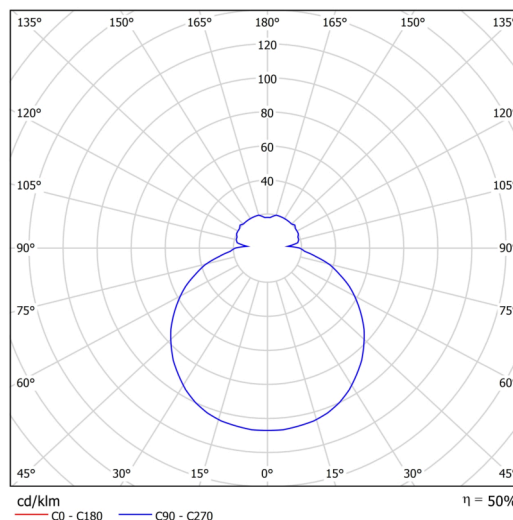

ELSA V4

Kód produktu: ELS55349

Typ: IN-22BTV15/029*

Krátký popis svítidla: Bílé polovestavné žárovkové svítidlo ON/OFF a skleněné stínidlo TRIPLEX OPAL

Technické

Typy svítidel	Klasické on/off
Typ montáže	polovestavné
Materiál základny	ocel
Materiál stínidla	třívrstvé sklo TRIPLEX OPÁL
Barva základny	bílá Ral9003
Barva stínidla	bílá
Držení stínidla	bajonet
Umístění montáže	strop/stěna
Šířka	420 mm
Délka	420 mm
Výška	69 mm
Průměr	Ø 420 mm
Montážní otvor	není
Kabelový vstup	2xØ16mm
Rázová pevnost	IK01
Provozní teplota	od -20°C do +30°C

Elektrické

Typ napětí	AC
Napětí AC	220 - 240 V
Příkon	2x25 W
Stupeň krytí	IP44
Objímka	E27
Svorkovnice	zacvakávací

Světelné

Fotobiologická bezpečnost svítidla dle EN 62471 (Blue light hazard)	Risk group 0

Eulum data pro výpočtové programy jsou k dispozici na www.osmont.cz.