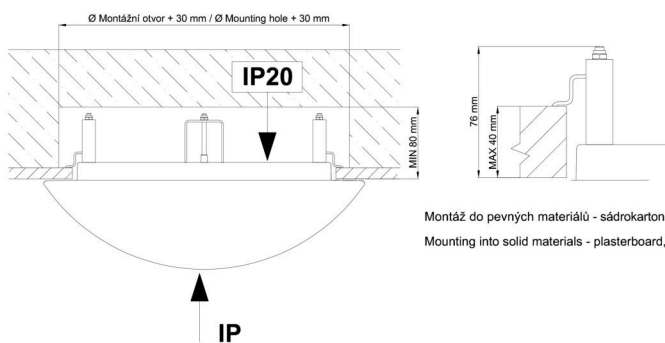

\*U akumulátorů je poskytována záruka v délce 12 měsíců od data prodeje.

Montážní rozměry:

Svítilno nesmí být z horní strany zakryto izolací.  
Luminaire must not be covered with insulating matting.

Rozměry dutiny pro vestavné svítidlo [mm]:  
Dimensions of cavity for recessed luminaire [mm]: