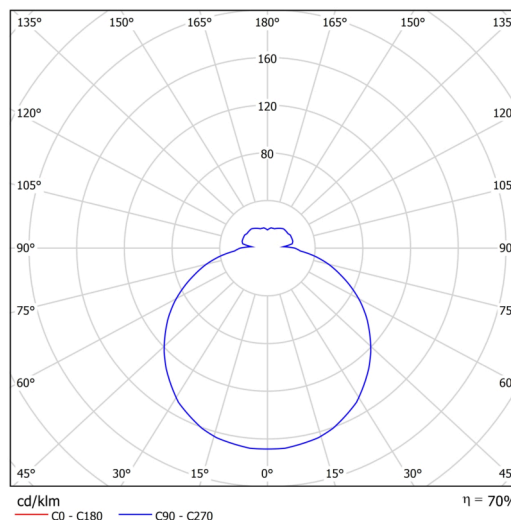

ELSA V3

Kód produktu: ELS68630

Typ: LED-1L15E500BTV14/027/NK1W HF 4K#

Krátký popis svítidla: Bílé polovestavné LED svítidlo nouzové kombinované se senzorem a skleněné stínidlo TRIPLEX OPAL

Technické

Typy svítidel	Nouzové kombinované + senzor
Typ montáže	polovestavné
Materiál základny	ocel
Materiál stínidla	třívrstvé sklo TRIPLEX OPÁL
Barva základny	bílá Ral9003
Barva stínidla	bílá
Držení stínidla	bajonet
Umístění montáže	strop/stěna
Šířka	360 mm
Délka	360 mm
Výška	67 mm
Průměr	Ø 360 mm
Montážní otvor	není
Kabelový vstup	2xØ16mm
Energetická třída	D
Rázová pevnost	IK01
Provozní teplota	od -20°C do +30°C

Elektrické

Příkon	19 W
Stupeň krytí	IP44
Objímka	LED modul
Senzor	HF
Typ baterií	NiCd
Čas nouze	3 hod
Svorkovnice	zacvakávací
Počet svítidel na jistič B10A	26 ks
Počet svítidel na jistič B16A	40 ks
Počet svítidel na jistič C10A	30 ks
Počet svítidel na jistič C16A	48 ks

Světelné

Světelný tok svítidla	2190 lm
Světelný tok zdroje	3130 lm
Světelný tok zdroje v nouzovém režimu	150 lm
Měrný výkon	115 lm/W
Teplota	4000 K
Životnost LED L80/B10	100000 hod
CRI	Ra80
MacAdam	3
Fotobiologická bezpečnost svítidla dle EN 62471 (Blue light hazard)	Risk group 0

Eulum data pro výpočtové programy jsou k dispozici na