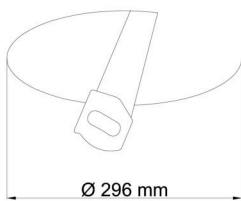

## Technické

Typy svítidel	Nouzové kombinované + senzor
Typ montáže	polovestavné
Materiál základny	ocel
Materiál stínidla	třívrstvé sklo TRIPLEX OPÁL
Barva základny	bílá Ral9003
Barva stínidla	bílá
Držení stínidla	bajonet
Umístění montáže	strop/stěna
Šířka	360 mm
Délka	360 mm
Výška	67 mm
Průměr	Ø 360 mm
Montážní otvor	není
Kabelový vstup	2xØ16mm
Energetická třída	D
Rázová pevnost	IK01
Provozní teplota	od -20°C do +30°C

Eulum data pro výpočtové programy jsou k dispozici na

Logistické

EAN	8591728096960
Hmotnost NTT0	3.8 Kg
Hmotnost BTTO	4.1 Kg
Počet kartonů	1 ks
Objem balení	0.025 m <sup>3</sup>
Balení 1 šířka	0.37 m
Balení 1 délka	0.37 m
Balení 1 výška	0.18 m
Záruka*	60 měsíců

\*U akumulátorů je poskytována záruka v délce 12 měsíců od data prodeje.

Montážní rozměry:

Svítilno nesmí být z horní strany zakryto izolací.  
Luminaire must not be covered with insulating matting.

Rozměry dutiny pro vestavné svítidlo [mm]:  
Dimensions of cavity for recessed luminaire [mm]: