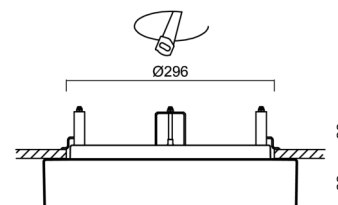

ELSA V3

Kód produktu: ELS68630

Typ: LED-1L15E500BTV14/027/NK1W HF 4K#

Krátký popis svítidla: Bílé polovestavné LED svítidlo nouzové kombinované se senzorem a skleněné stínidlo TRIPLEX OPAL

Technické

Typy svítidel	Nouzové kombinované + senzor
Typ montáže	polovestavné
Materiál základny	ocel
Materiál stínidla	třívrstvé sklo TRIPLEX OPÁL
Barva základny	bílá Ral9003
Barva stínidla	bílá
Držení stínidla	bajonet
Umístění montáže	strop/stěna
Šířka	360 mm
Délka	360 mm
Výška	67 mm
Průměr	Ø 360 mm
Montážní otvor	není
Kabelový vstup	2xØ16mm
Energetická třída	D
Rázová pevnost	IK01
Provozní teplota	od -20°C do +30°C

Elektrické

Příkon	19 W
Stupeň krytí	IP44
Objímka	LED modul
Senzor	HF
Typ baterií	NiCd
Čas nouze	3 hod
Svorkovnice	zacvakávací
Počet svítidel na jistič B10A	26 ks
Počet svítidel na jistič B16A	40 ks
Počet svítidel na jistič C10A	30 ks
Počet svítidel na jistič C16A	48 ks

Světelné

Světelný tok svítidla	2190 lm
Světelný tok zdroje	3130 lm
Světelný tok zdroje v nouzovém režimu	150 lm
Měrný výkon	115 lm/W
Teplota	4000 K
Životnost LED L80/B10	100000 hod
CRI	Ra80
MacAdam	3
Fotobiologická bezpečnost svítidla dle EN 62471 (Blue light hazard)	Risk group 0

Eulum data pro výpočtové programy jsou k dispozici na