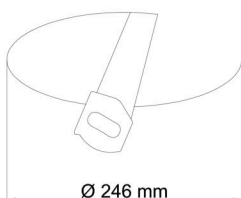

### Technické

Typy svítidel	Nouzové kombinované
Typ montáže	polovestavné
Materiál základny	ocel
Materiál stínidla	třívrstvé sklo TRIPLEX OPÁL
Barva základny	bílá Ral9003
Barva stínidla	bílá
Držení stínidla	bajonet
Umístění montáže	strop/stěna
Šířka	300 mm
Délka	300 mm
Výška	65 mm
Průměr	Ø 300 mm
Montážní otvor	není
Kabelový vstup	2xØ16mm
Energetická třída	D
Rázová pevnost	IK01
Provozní teplota	od 0°C do +30°C

Eulum data pro výpočtové programy jsou k dispozici na [www.osmont.cz](http://www.osmont.cz).

Logistické

EAN	8591728095727
Hmotnost NTT0	2.7 Kg
Hmotnost BTTO	3 Kg
Počet kartonů	1 ks
Objem balení	0.017 m <sup>3</sup>
Balení 1 šířka	0.31 m
Balení 1 délka	0.31 m
Balení 1 výška	0.18 m
Záruka*	60 měsíců

\*U akumulátorů je poskytována záruka v délce 12 měsíců od data prodeje.

Montážní rozměry:

Svítilno nesmí být z horní strany zakryto izolací.  
Luminaire must not be covered with insulating matting.

Rozměry dutiny pro vestavné svítidlo [mm]:  
Dimensions of cavity for recessed luminaire [mm]: