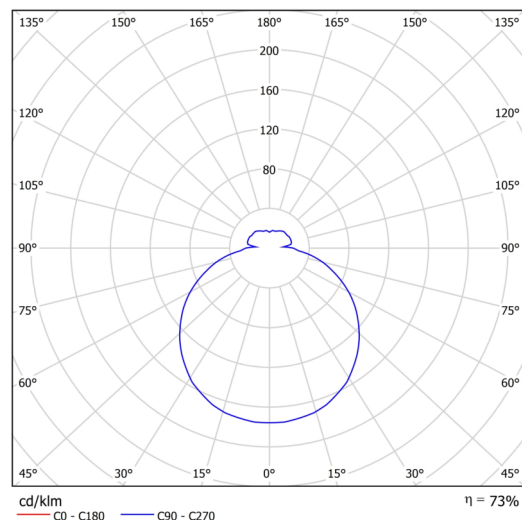

Světelné

Světelný tok svítidla	1080 lm
Světelný tok zdroje	1480 lm
Měrný výkon	120 lm/W
Teplota	4000 K
Životnost LED L80/B10	100000 hod
CRI	Ra80
MacAdam	3
Fotobiologická bezpečnost svítidla dle EN 62471 (Blue light hazard)	Risk group 0

Eulum data pro výpočtové programy jsou k dispozici na www.osmont.cz.