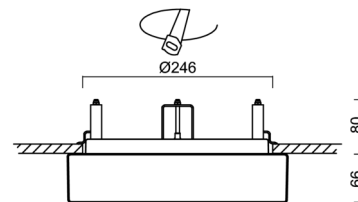

## Technické

Typy svítidel	Stmívatelné
Typ montáže	polovestavné
Materiál základny	ocel
Materiál stínidla	třívrstvé sklo TRIPLEX OPÁL
Barva základny	bílá Ral9003
Barva stínidla	bílá
Držení stínidla	bajonet
Umístění montáže	strop/stěna
Šířka	300 mm
Délka	300 mm
Výška	65 mm
Průměr	Ø 300 mm
Montážní otvor	není
Kabelový vstup	2xØ16mm
Energetická třída	D
Rázová pevnost	IK01
Provozní teplota	od -20°C do +30°C