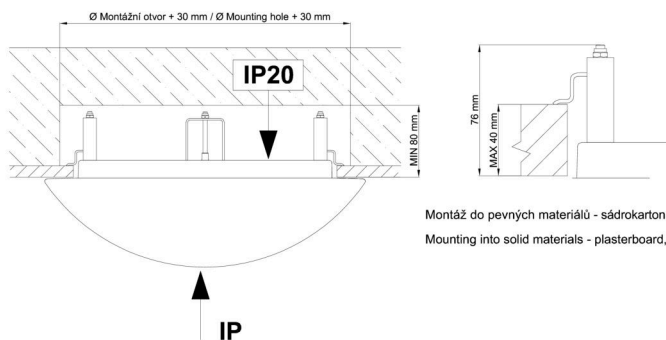

## Montážní rozměry:

Svítlidlo nesmí být z horní strany zakryto izolací.  
Luminaire must not be covered with insulating matting.

Rozměry dutiny pro vestavné svítidlo [mm]:  
Dimensions of cavity for recessed luminaire [mm]: