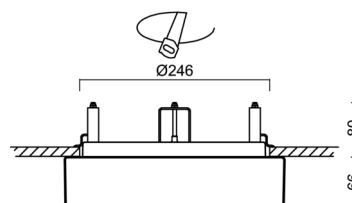

ELSA V2

Kód produktu: ELS59388

Typ: LED-1L14E350BTV13/025/NK1W 3K#

Krátký popis svítidla: Bílé polovestavné LED svítidlo nouzové kombinované a skleněné stínidlo TRIPLEX OPAL

Technické

Typy svítidel	Nouzové kombinované
Typ montáže	polovestavné
Materiál základny	ocel
Materiál stínidla	třívrstvé sklo TRIPLEX OPÁL
Barva základny	bílá Ral9003
Barva stínidla	bílá
Držení stínidla	bajonet
Umístění montáže	strop/stěna
Šířka	300 mm
Délka	300 mm
Výška	65 mm
Průměr	Ø 300 mm
Montážní otvor	není
Kabelový vstup	2xØ16mm
Energetická třída	D
Rázová pevnost	IK01
Provozní teplota	od 0°C do +30°C

Elektrické

Příkon	9 W
Stupeň krytí	IP44
Objímka	LED modul
Typ baterií	NiCd
Čas nouze	3 hod
Svorkovnice	zacvakávací
Počet svítidel na jistič B10A	32 ks
Počet svítidel na jistič B16A	48 ks
Počet svítidel na jistič C10A	57 ks
Počet svítidel na jistič C16A	86 ks

Světelné

Světelný tok svítidla	1040 lm
Světelný tok zdroje	1420 lm
Světelný tok zdroje v nouzovém režimu	150 lm
Měrný výkon	115 lm/W
Teplota	3000 K
Životnost LED L80/B10	100000 hod
CRI	Ra80
MacAdam	3
Fotobiologická bezpečnost svítidla dle EN 62471 (Blue light hazard)	Risk group 0

Eulum data pro výpočtové programy jsou k dispozici na www.osmont.cz.