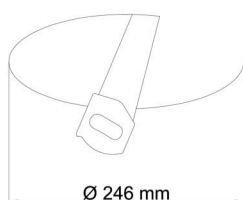

### Technické

Typy svítidel	Nouzové kombinované
Typ montáže	polovestavné
Materiál základny	ocel
Materiál stínidla	třívrstvé sklo TRIPLEX OPÁL
Barva základny	bílá Ral9003
Barva stínidla	bílá
Držení stínidla	bajonet
Umístění montáže	strop/stěna
Šířka	300 mm
Délka	300 mm
Výška	65 mm
Průměr	Ø 300 mm
Montážní otvor	není
Kabelový vstup	2xØ16mm
Energetická třída	D
Rázová pevnost	IK01
Provozní teplota	od 0°C do +30°C

### Elektrické

Příkon	9 W
Stupeň krytí	IP44
Objímka	LED modul
Typ baterií	NiCd
Čas nouze	3 hod
Svorkovnice	zacvakávací
Počet svítidel na jistič B10A	32 ks
Počet svítidel na jistič B16A	48 ks
Počet svítidel na jistič C10A	57 ks
Počet svítidel na jistič C16A	86 ks

Eulum data pro výpočtové programy jsou k dispozici na [www.osmont.cz](http://www.osmont.cz).

Logistické

EAN	8591728095482
Hmotnost NTT0	2.7 Kg
Hmotnost BTTO	3 Kg
Počet kartonů	1 ks
Objem balení	0.017 m <sup>3</sup>
Balení 1 šířka	0.31 m
Balení 1 délka	0.31 m
Balení 1 výška	0.18 m
Záruka*	60 měsíců

\*U akumulátorů je poskytována záruka v délce 12 měsíců od data prodeje.

Montážní rozměry:

Svítilno nesmí být z horní strany zakryto izolací.  
Luminaire must not be covered with insulating matting.

Rozměry dutiny pro vestavné svítidlo [mm]:  
Dimensions of cavity for recessed luminaire [mm]: