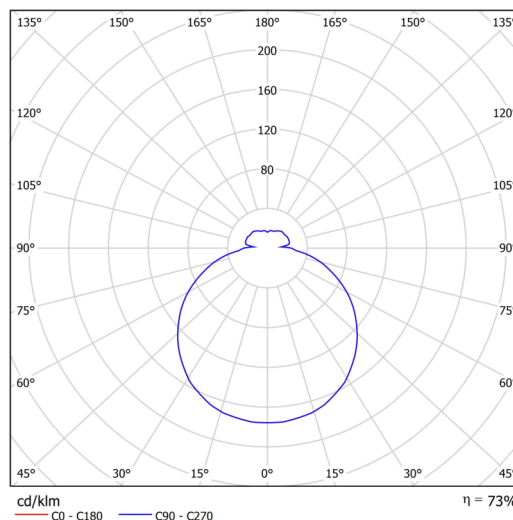

ELSA V2

Kód produktu: ELS59388

Typ: LED-1L14E350BTV13/025/NK1W 3K#

Krátký popis svítidla: Bílé polovestavné LED svítidlo nouzové kombinované a skleněné stínidlo TRIPLEX OPAL

Technické

Typy svítidel	Nouzové kombinované
Typ montáže	polovestavné
Materiál základny	ocel
Materiál stínidla	třívrstvé sklo TRIPLEX OPÁL
Barva základny	bílá Ral9003
Barva stínidla	bílá
Držení stínidla	bajonet
Umístění montáže	strop/stěna
Šířka	300 mm
Délka	300 mm
Výška	65 mm
Průměr	Ø 300 mm
Montážní otvor	není
Kabelový vstup	2xØ16mm
Energetická třída	D
Rázová pevnost	IK01
Provozní teplota	od 0°C do +30°C

Elektrické

Příkon	9 W
Stupeň krytí	IP44
Objímka	LED modul
Typ baterií	NiCd
Čas nouze	3 hod
Svorkovnice	zacvakávací
Počet svítidel na jistič B10A	32 ks
Počet svítidel na jistič B16A	48 ks
Počet svítidel na jistič C10A	57 ks
Počet svítidel na jistič C16A	86 ks

Světelné

Světelný tok svítidla	1040 lm
Světelný tok zdroje	1420 lm
Světelný tok zdroje v nouzovém režimu	150 lm
Měrný výkon	115 lm/W
Teplota	3000 K
Životnost LED L80/B10	100000 hod
CRI	Ra80
MacAdam	3
Fotobiologická bezpečnost svítidla dle EN 62471 (Blue light hazard)	Risk group 0

Eulum data pro výpočtové programy jsou k dispozici na www.osmont.cz.