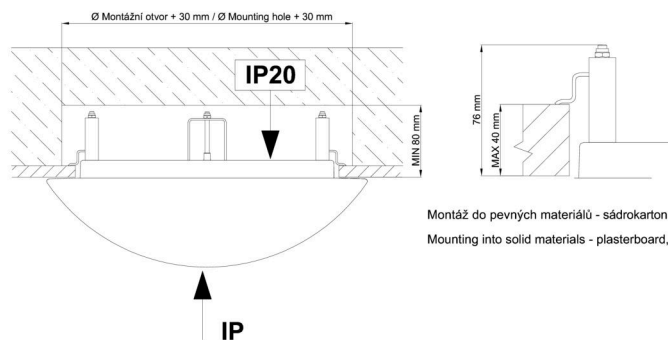

\*U akumulátorů je poskytována záruka v délce 12 měsíců od data prodeje.

Montážní rozměry:

Svítilno nesmí být z horní strany zakryto izolací.  
Luminaire must not be covered with insulating matting.

Rozměry dutiny pro vestavné svítidlo [mm]:  
Dimensions of cavity for recessed luminaire [mm]: