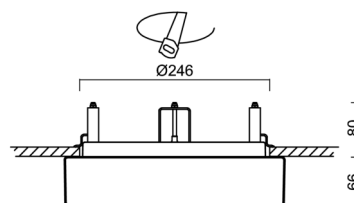

ELSA V2

Kód produktu: ELS59387

Typ: LED-1L14E500BTV13/025 HF CORR 3K#

Krátký popis svítidla: Bílé polovestavné LED svítidlo s CORRIDOR funkcí a skleněné stínidlo TRIPLEX OPAL

Technické

Typy svítidel	Corridor
Typ montáže	polovestavné
Materiál základny	ocel
Materiál stínidla	třívrstvé sklo TRIPLEX OPÁL
Barva základny	bílá Ral9003
Barva stínidla	bílá
Držení stínidla	bajonet
Umístění montáže	strop/stěna
Šířka	300 mm
Délka	300 mm
Výška	65 mm
Průměr	Ø 300 mm
Montážní otvor	není
Kabelový vstup	2xØ16mm
Energetická třída	D
Rázová pevnost	IK01
Provozní teplota	od -20°C do +30°C

Elektrické

Příkon	13 W
Stupeň krytí	IP44
Objímka	LED modul
Senzor	HF
Svorkovnice	zacvakávací
Počet svítidel na jistič B10A	21 ks
Počet svítidel na jistič B16A	35 ks
Počet svítidel na jistič C10A	35 ks
Počet svítidel na jistič C16A	58 ks

Světelné

Světelný tok svítidla	1460 lm
Světelný tok zdroje	2000 lm
Měrný výkon	112 lm/W
Teplota	3000 K
Životnost LED L80/B10	100000 hod
CRI	Ra80
MacAdam	3
Fotobiologická bezpečnost svítidla dle EN 62471 (Blue light hazard)	Risk group 0

Eulum data pro výpočtové programy jsou k dispozici na www.osmont.cz.