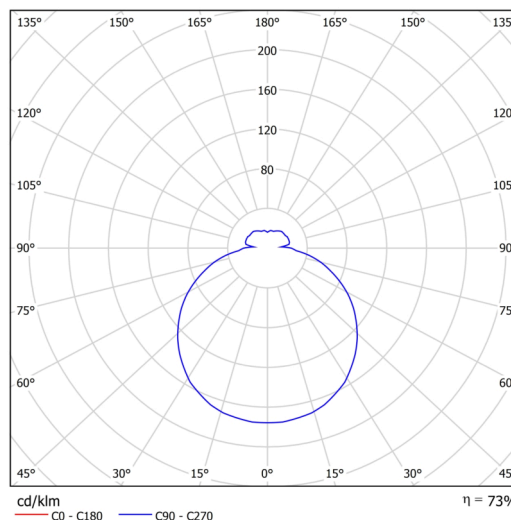

ELSA V2

Kód produktu: ELS59387

Typ: LED-1L14E500BTV13/025 HF CORR 3K#

Krátký popis svítidla: Bílé polovestavné LED svítidlo s CORRIDOR funkcí a skleněné stínidlo TRIPLEX OPAL

Technické

Typy svítidel	Corridor
Typ montáže	polovestavné
Materiál základny	ocel
Materiál stínidla	třívrstvé sklo TRIPLEX OPÁL
Barva základny	bílá Ral9003
Barva stínidla	bílá
Držení stínidla	bajonet
Umístění montáže	strop/stěna
Šířka	300 mm
Délka	300 mm
Výška	65 mm
Průměr	Ø 300 mm
Montážní otvor	není
Kabelový vstup	2xØ16mm
Energetická třída	D
Rázová pevnost	IK01
Provozní teplota	od -20°C do +30°C

Elektrické

Příkon	13 W
Stupeň krytí	IP44
Objímka	LED modul
Senzor	HF
Svorkovnice	zacvakávací
Počet svítidel na jistič B10A	21 ks
Počet svítidel na jistič B16A	35 ks
Počet svítidel na jistič C10A	35 ks
Počet svítidel na jistič C16A	58 ks

Světelné

Světelný tok svítidla	1460 lm
Světelný tok zdroje	2000 lm
Měrný výkon	112 lm/W
Teplota	3000 K
Životnost LED L80/B10	100000 hod
CRI	Ra80
MacAdam	3
Fotobiologická bezpečnost svítidla dle EN 62471 (Blue light hazard)	Risk group 0

Eulum data pro výpočtové programy jsou k dispozici na www.osmont.cz.