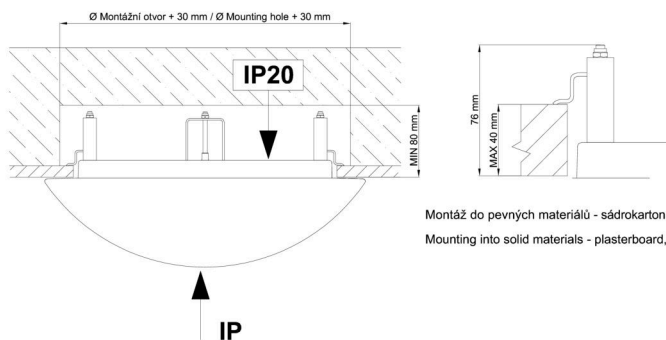

## Montážní rozměry:

Svítilno nesmí být z horní strany zakryto izolací.  
Luminaire must not be covered with insulating matting.

Rozměry dutiny pro vestavné svítidlo [mm]:  
Dimensions of cavity for recessed luminaire [mm]: