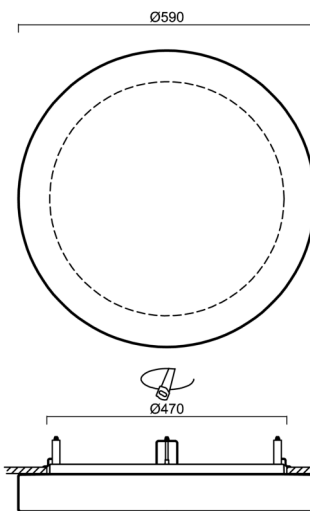

## Technické

Typy svítidel	Klasické on/off
Typ montáže	polovestavné
Materiál základny	ocel
Materiál stínidla	třívrstvé sklo TRIPLEX OPÁL
Barva základny	bílá Ral9003
Barva stínidla	bílá
Držení stínidla	sklapovací systém
Umístění montáže	strop/stěna
Šířka	590 mm
Délka	590 mm
Výška	74 mm
Průměr	ø 590 mm
Montážní otvor	není
Kabelový vstup	2xØ16mm
Energetická třída	D
Rázová pevnost	IK01
Provozní teplota	od -20°C do +30°C