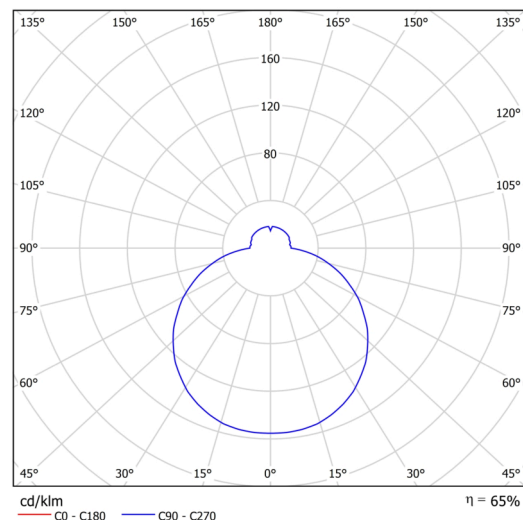

Světelné

Světelný tok svítidla	5480 lm
Světelný tok zdroje	8430 lm
Měrný výkon	101 lm/W
Teplota	4000 K
Životnost LED L80/B10	100000 hod
CRI	Ra80
MacAdam	3
Fotobiologická bezpečnost svítidla dle EN 62471 (Blue light hazard)	Risk group 0