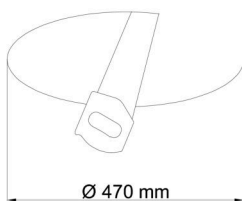

Technické

Typy svítidel	Klasické on/off
Typ montáže	polovestavné
Materiál základny	ocel
Materiál stínidla	třívrstvé sklo TRIPLEX OPÁL
Barva základny	bílá Ral9003
Barva stínidla	bílá
Držení stínidla	sklapovací systém
Umístění montáže	strop/stěna
Šířka	590 mm
Délka	590 mm
Výška	74 mm
Průměr	ø 590 mm
Montážní otvor	není
Kabelový vstup	2xØ16mm
Energetická třída	D
Rázová pevnost	IK01
Provozní teplota	od -20°C do +30°C

Logistické

EAN	8591728098483
Hmotnost NTT0	8.1 Kg
Hmotnost BTTO	8.8 Kg
Počet kartonů	1 ks
Objem balení	0.086 m ³
Balení 1 šířka	0.6 m
Balení 1 délka	0.6 m
Balení 1 výška	0.24 m
Záruka*	60 měsíců

*U akumulátorů je poskytována záruka v délce 12 měsíců od data prodeje.

Montážní rozměry:

Svítilno nesmí být z horní strany zakryto izolací.
Luminaire must not be covered with insulating matting.

Rozměry dutiny pro vestavné svítidlo [mm]:
Dimensions of cavity for recessed luminaire [mm]: