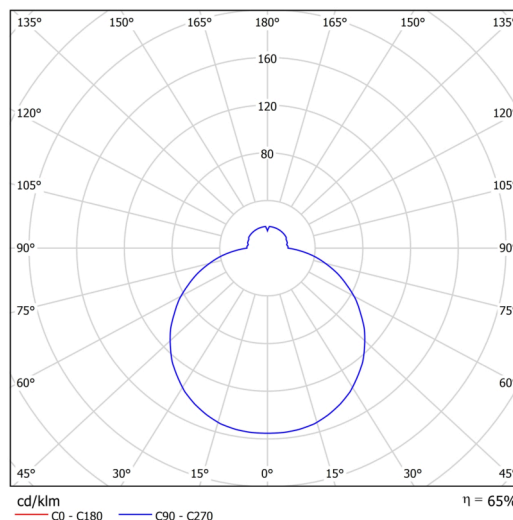

Světelné

Světelný tok svítidla	5250 lm
Světelný tok zdroje	8080 lm
Světelný tok zdroje v nouzovém režimu	150 lm
Měrný výkon	97 lm/W
Teplota	3000 K
Životnost LED L80/B10	100000 hod
CRI	Ra80
MacAdam	3
Fotobiologická bezpečnost svítidla dle EN 62471 (Blue light hazard)	Risk group 0