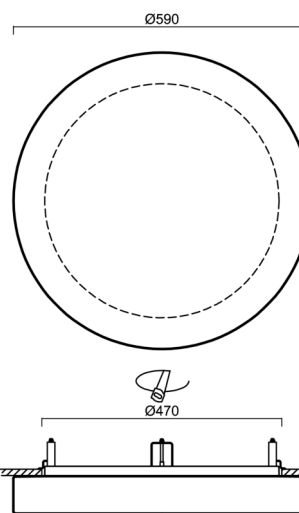

Technické

Typy svítidel	Nouzové kombinované
Typ montáže	polovestavné
Materiál základny	ocel
Materiál stínidla	třívrstvé sklo TRIPLEX OPÁL
Barva základny	bílá Ral9003
Barva stínidla	bílá
Držení stínidla	sklapovací systém
Umístění montáže	strop/stěna
Šířka	590 mm
Délka	590 mm
Výška	74 mm
Průměr	Ø 590 mm
Montážní otvor	není
Kabelový vstup	2xØ16mm
Energetická třída	D
Rázová pevnost	IK01
Provozní teplota	od 0°C do +30°C

Montážní rozměry:

Svítilno nesmí být z horní strany zakryto izolací.
Luminaire must not be covered with insulating matting.

Rozměry dutiny pro vestavné svítidlo [mm]:
Dimensions of cavity for recessed luminaire [mm]: