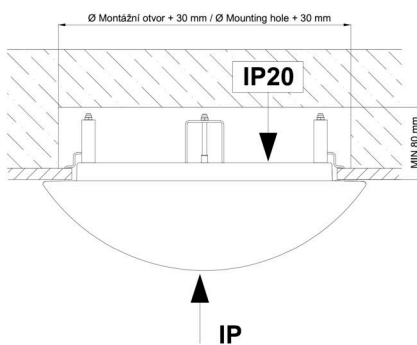

Montážní rozměry:

Svítilno nesmí být z horní strany zakryto izolací.
Luminaire must not be covered with insulating matting.

Rozměry dutiny pro vestavné svítidlo [mm]:
Dimensions of cavity for recessed luminaire [mm]: