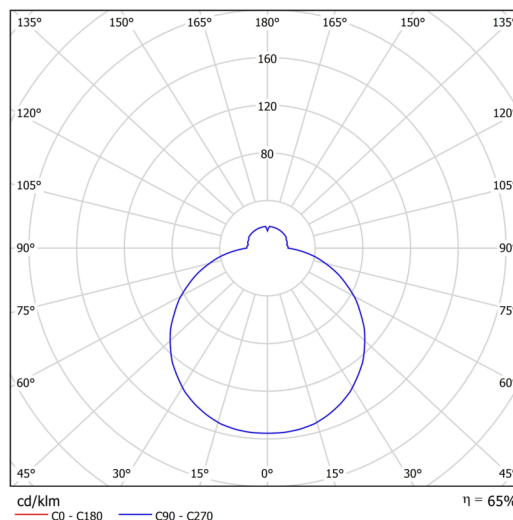

Eulum data pro výpočtové programy jsou k dispozici na www.osmont.cz.