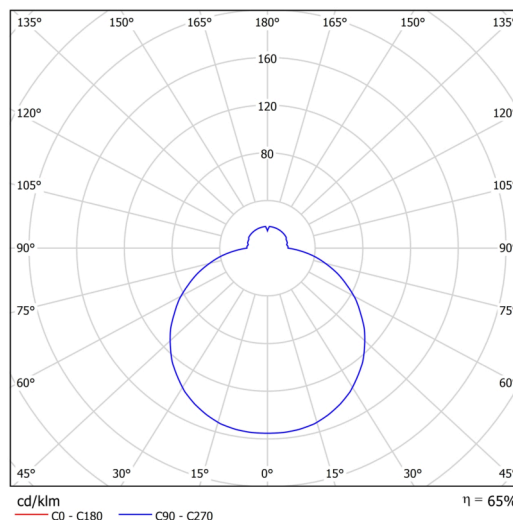

Světelné

Světelný tok svítidla	3650 lm
Světelný tok zdroje	5610 lm
Měrný výkon	104 lm/W
Teplota	3000 K
Životnost LED L80/B10	100000 hod
CRI	Ra80
MacAdam	3
Fotobiologická bezpečnost svítidla dle EN 62471 (Blue light hazard)	Risk group 0

Eulum data pro výpočtové programy jsou k dispozici na www.osmont.cz.