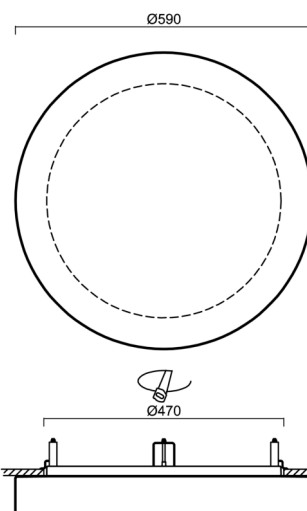

## Technické

Typy svítidel	Stmívatelné
Typ montáže	polovestavné
Materiál základny	ocel
Materiál stínidla	třívrstvé sklo TRIPLEX OPÁL
Barva základny	bílá Ral9003
Barva stínidla	bílá
Držení stínidla	sklapovací systém
Umístění montáže	strop/stěna
Šířka	590 mm
Délka	590 mm
Výška	74 mm
Průměr	ø 590 mm
Montážní otvor	není
Kabelový vstup	2xØ16mm
Energetická třída	D
Rázová pevnost	IK01
Provozní teplota	od -20°C do +30°C