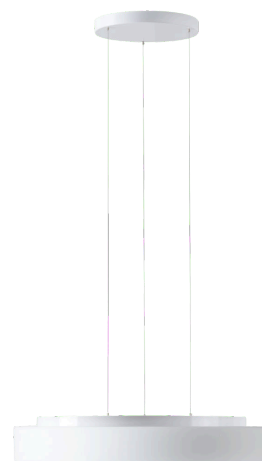

ELSA LE16

Kód produktu: ELS73533

Typ: LED-1L23E950ZLE910/637/L100 B DALI 4K##

Krátký popis svítidla: Bílé závěsné LED svítidlo DALI a skleněné stínidlo TRIPLEX OPAL.

Technické

Typy svítidel	Stmívatelné
Typ montáže	závěsné - lanko SELV (bezkabelové)
Materiál základny	ocel
Materiál stínidla	třívrstvé sklo TRIPLEX OPÁL
Barva základny	bílá Ral9003
Barva stínidla	bílá
Držení stínidla	sklapovací systém
Umístění montáže	strop
Šířka	590 mm
Délka	590 mm
Výška	98 mm
Průměr	Ø 590 mm
Délka závěsu	1000 mm
Montážní otvor	3xØ5mm
Kabelový vstup	2xØ16mm
Energetická třída	D
Rázová pevnost	IK01
Provozní teplota	od -20°C do +30°C

Elektrické

Příkon	48 W
Stupeň krytí	IP40
Objímka	LED modul
Svorkovnice	zacvakávací
Počet svítidel na jistič B10A	13 ks
Počet svítidel na jistič B16A	22 ks
Počet svítidel na jistič C10A	21 ks
Počet svítidel na jistič C16A	36 ks

Světelné

Světelný tok svítidla	5040 lm
Světelný tok zdroje	7750 lm
Měrný výkon	105 lm/W
Teplota	4000 K
Životnost LED L80/B10	100000 hod
CRI	Ra80
MacAdam	3
Fotobiologická bezpečnost svítidla dle EN 62471 (Blue light hazard)	Risk group 0

Eulum data pro výpočtové programy jsou k dispozici na www.osmont.cz.