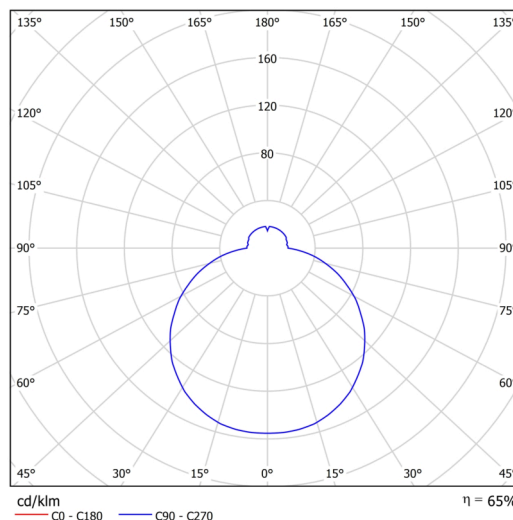

ELSA LE16

Kód produktu: ELS73533

Typ: LED-1L23E950ZLE910/637/L100 B DALI 4K##

Krátký popis svítidla: Bílé závěsné LED svítidlo DALI a skleněné stínidlo TRIPLEX OPAL.

Technické

Typy svítidel	Stmívatelné
Typ montáže	závěsné - lanko SELV (bezkabelové)
Materiál základny	ocel
Materiál stínidla	třívrstvé sklo TRIPLEX OPÁL
Barva základny	bílá Ral9003
Barva stínidla	bílá
Držení stínidla	sklapovací systém
Umístění montáže	strop
Šířka	590 mm
Délka	590 mm
Výška	98 mm
Průměr	Ø 590 mm
Délka závěsu	1000 mm
Montážní otvor	3xØ5mm
Kabelový vstup	2xØ16mm
Energetická třída	D
Rázová pevnost	IK01
Provozní teplota	od -20°C do +30°C

Elektrické

Příkon	48 W
Stupeň krytí	IP40
Objímka	LED modul
Svorkovnice	zacvakávací
Počet svítidel na jistič B10A	13 ks
Počet svítidel na jistič B16A	22 ks
Počet svítidel na jistič C10A	21 ks
Počet svítidel na jistič C16A	36 ks

Světelné

Světelný tok svítidla	5040 lm
Světelný tok zdroje	7750 lm
Měrný výkon	105 lm/W
Teplota	4000 K
Životnost LED L80/B10	100000 hod
CRI	Ra80
MacAdam	3
Fotobiologická bezpečnost svítidla dle EN 62471 (Blue light hazard)	Risk group 0

Eulum data pro výpočtové programy jsou k dispozici na www.osmont.cz.