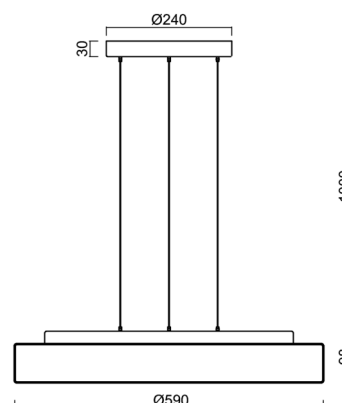

ELSA LE16

Kód produktu: ELS73533

Typ: LED-1L23E950ZLE910/637/L100 B DALI 4K##

Krátký popis svítidla: Bílé závěsné LED svítidlo DALI a skleněné stínidlo TRIPLEX OPAL.

Technické

Typy svítidel	Stmívatelné
Typ montáže	závěsné - lanko SELV (bezkabelové)
Materiál základny	ocel
Materiál stínidla	třívrstvé sklo TRIPLEX OPÁL
Barva základny	bílá Ral9003
Barva stínidla	bílá
Držení stínidla	sklapovací systém
Umístění montáže	strop
Šířka	590 mm
Délka	590 mm
Výška	98 mm
Průměr	Ø 590 mm
Délka závěsu	1000 mm
Montážní otvor	3xØ5mm
Kabelový vstup	2xØ16mm
Energetická třída	D
Rázová pevnost	IK01
Provozní teplota	od -20°C do +30°C

Elektrické

Příkon	48 W
Stupeň krytí	IP40
Objímka	LED modul
Svorkovnice	zacvakávací
Počet svítidel na jistič B10A	13 ks
Počet svítidel na jistič B16A	22 ks
Počet svítidel na jistič C10A	21 ks
Počet svítidel na jistič C16A	36 ks

Světelné

Světelný tok svítidla	5040 lm
Světelný tok zdroje	7750 lm
Měrný výkon	105 lm/W
Teplota	4000 K
Životnost LED L80/B10	100000 hod
CRI	Ra80
MacAdam	3
Fotobiologická bezpečnost svítidla dle EN 62471 (Blue light hazard)	Risk group 0

Eulum data pro výpočtové programy jsou k dispozici na www.osmont.cz.