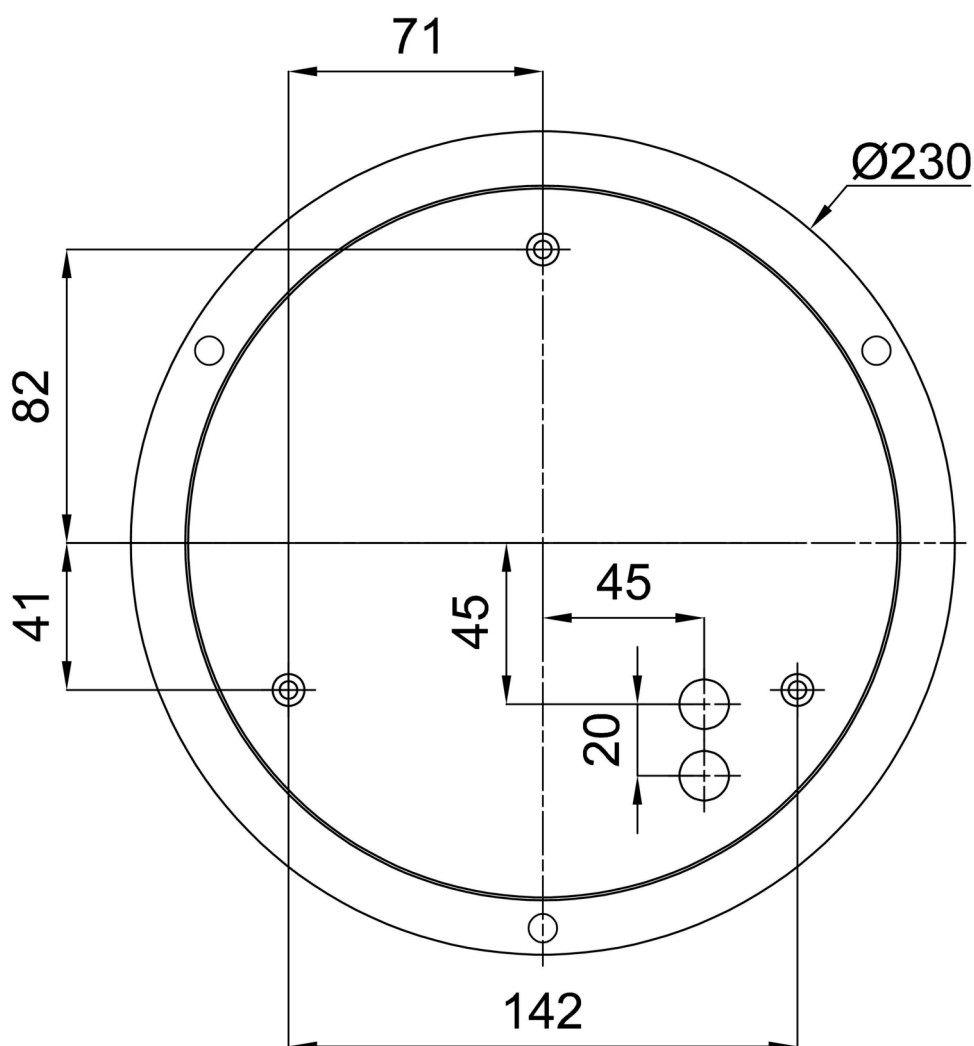

Technické

Typy svítidel	Stmívatelné
Typ montáže	závěsné - lanko SELV (bezkabelové)
Materiál základny	ocel
Materiál stínidla	třívrstvé sklo TRIPLEX OPÁL
Barva základny	bílá Ral9003
Barva stínidla	bílá
Držení stínidla	sklapovací systém
Umístění montáže	strop
Šířka	590 mm
Délka	590 mm
Výška	98 mm
Průměr	Ø 590 mm
Délka závěsu	1000 mm
Montážní otvor	3xØ5mm
Kabelový vstup	2xØ16mm
Energetická třída	D
Rázová pevnost	IK01
Provozní teplota	od -20°C do +30°C

*U akumulátorů je poskytována záruka v délce 12 měsíců od data prodeje.

Montážní rozměry:

Doplňkový sortiment:

Stínidlo

Kód produktu	Název	Barva	Popis	Obrázek	Rozkres
20141	637	bílá			