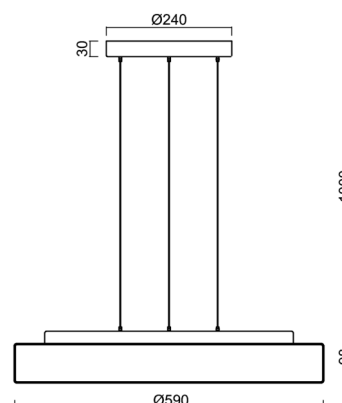

ELSA LE16

Kód produktu: ELS73531

Typ: LED-1L23E700ZLE910/637/L100 B DALI 4K##

Krátký popis svítidla: Bílé závěsné LED svítidlo DALI a skleněné stínidlo TRIPLEX OPAL.

Technické

Typy svítidel	Stmívatelné
Typ montáže	závěsné - lanko SELV (bezkabelové)
Materiál základny	ocel
Materiál stínidla	třívrstvé sklo TRIPLEX OPÁL
Barva základny	bílá Ral9003
Barva stínidla	bílá
Držení stínidla	sklapovací systém
Umístění montáže	strop
Šířka	590 mm
Délka	590 mm
Výška	98 mm
Průměr	Ø 590 mm
Délka závěsu	1000 mm
Montážní otvor	3xØ5mm
Kabelový vstup	2xØ16mm
Energetická třída	D
Rázová pevnost	IK01
Provozní teplota	od -20°C do +30°C

Elektrické

Příkon	35 W
Stupeň krytí	IP40
Objímka	LED modul
Svorkovnice	zacvakávací
Počet svítidel na jistič B10A	31 ks
Počet svítidel na jistič B16A	50 ks
Počet svítidel na jistič C10A	52 ks
Počet svítidel na jistič C16A	85 ks

Světelné

Světelný tok svítidla	3800 lm
Světelný tok zdroje	5850 lm
Měrný výkon	108 lm/W
Teplota	4000 K
Životnost LED L80/B10	100000 hod
CRI	Ra80
MacAdam	3
Fotobiologická bezpečnost svítidla dle EN 62471 (Blue light hazard)	Risk group 0

Eulum data pro výpočtové programy jsou k dispozici na www.osmont.cz.