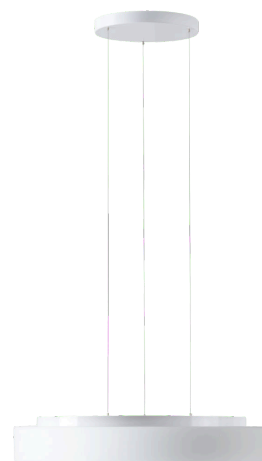

ELSA LE16

Kód produktu: ELS73531

Typ: LED-1L23E700ZLE910/637/L100 B DALI 4K##

Krátký popis svítidla: Bílé závěsné LED svítidlo DALI a skleněné stínidlo TRIPLEX OPAL.

Technické

Typy svítidel	Stmívatelné
Typ montáže	závěsné - lanko SELV (bezkabelové)
Materiál základny	ocel
Materiál stínidla	třívrstvé sklo TRIPLEX OPÁL
Barva základny	bílá Ral9003
Barva stínidla	bílá
Držení stínidla	sklapovací systém
Umístění montáže	strop
Šířka	590 mm
Délka	590 mm
Výška	98 mm
Průměr	Ø 590 mm
Délka závěsu	1000 mm
Montážní otvor	3xØ5mm
Kabelový vstup	2xØ16mm
Energetická třída	D
Rázová pevnost	IK01
Provozní teplota	od -20°C do +30°C

Elektrické

Příkon	35 W
Stupeň krytí	IP40
Objímka	LED modul
Svorkovnice	zacvakávací
Počet svítidel na jistič B10A	31 ks
Počet svítidel na jistič B16A	50 ks
Počet svítidel na jistič C10A	52 ks
Počet svítidel na jistič C16A	85 ks

Světelné

Světelný tok svítidla	3800 lm
Světelný tok zdroje	5850 lm
Měrný výkon	108 lm/W
Teplota	4000 K
Životnost LED L80/B10	100000 hod
CRI	Ra80
MacAdam	3
Fotobiologická bezpečnost svítidla dle EN 62471 (Blue light hazard)	Risk group 0

Eulum data pro výpočtové programy jsou k dispozici na www.osmont.cz.