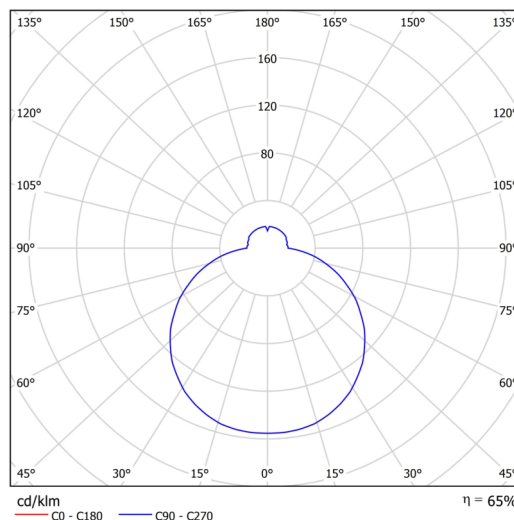

ELSA LE16

Kód produktu: ELS73531

Typ: LED-1L23E700ZLE910/637/L100 B DALI 4K##

Krátký popis svítidla: Bílé závěsné LED svítidlo DALI a skleněné stínidlo TRIPLEX OPAL.

Technické

Typy svítidel	Stmívatelné
Typ montáže	závěsné - lanko SELV (bezkabelové)
Materiál základny	ocel
Materiál stínidla	třívrstvé sklo TRIPLEX OPÁL
Barva základny	bílá Ral9003
Barva stínidla	bílá
Držení stínidla	sklapovací systém
Umístění montáže	strop
Šířka	590 mm
Délka	590 mm
Výška	98 mm
Průměr	Ø 590 mm
Délka závěsu	1000 mm
Montážní otvor	3xØ5mm
Kabelový vstup	2xØ16mm
Energetická třída	D
Rázová pevnost	IK01
Provozní teplota	od -20°C do +30°C

Elektrické

Příkon	35 W
Stupeň krytí	IP40
Objímka	LED modul
Svorkovnice	zacvakávací
Počet svítidel na jistič B10A	31 ks
Počet svítidel na jistič B16A	50 ks
Počet svítidel na jistič C10A	52 ks
Počet svítidel na jistič C16A	85 ks

Světelné

Světelný tok svítidla	3800 lm
Světelný tok zdroje	5850 lm
Měrný výkon	108 lm/W
Teplota	4000 K
Životnost LED L80/B10	100000 hod
CRI	Ra80
MacAdam	3
Fotobiologická bezpečnost svítidla dle EN 62471 (Blue light hazard)	Risk group 0

Eulum data pro výpočtové programy jsou k dispozici na www.osmont.cz.