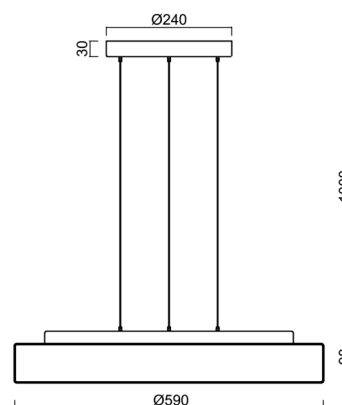

ELSA LE16

Kód produktu: ELS73033

Typ: LED-1L23E950ZLE910/637/L100 B DALI 3K##

Krátký popis svítidla: Bílé závěsné LED svítidlo DALI a skleněné stínidlo TRIPLEX OPAL.

Technické

Typy svítidel	Stmívatelné
Typ montáže	závěsné - lanko SELV (bezkabelové)
Materiál základny	ocel
Materiál stínidla	třívrstvé sklo TRIPLEX OPÁL
Barva základny	bílá Ral9003
Barva stínidla	bílá
Držení stínidla	sklapovací systém
Umístění montáže	strop
Šířka	590 mm
Délka	590 mm
Výška	98 mm
Průměr	Ø 590 mm
Délka závěsu	1000 mm
Montážní otvor	3xØ5mm
Kabelový vstup	2xØ16mm
Energetická třída	D
Rázová pevnost	IK01
Provozní teplota	od -20°C do +30°C

Elektrické

Příkon	48 W
Stupeň krytí	IP40
Objemka	LED modul
Svorkovnice	zacvakávací
Počet svítidel na jistič B10A	13 ks
Počet svítidel na jistič B16A	22 ks
Počet svítidel na jistič C10A	21 ks
Počet svítidel na jistič C16A	36 ks

Světelné

Světelný tok svítidla	4830 lm
Světelný tok zdroje	7430 lm
Měrný výkon	100 lm/W
Teplota	3000 K
Životnost LED L80/B10	100000 hod
CRI	Ra80
MacAdam	3
Fotobiologická bezpečnost svítidla dle EN 62471 (Blue light hazard)	Risk group 0

Eulum data pro výpočtové programy jsou k dispozici na www.osmont.cz.