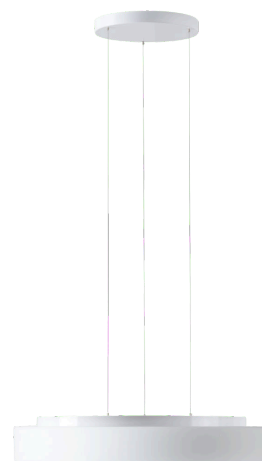

ELSA LE16

Kód produktu: ELS73033

Typ: LED-1L23E950ZLE910/637/L100 B DALI 3K##

Krátký popis svítidla: Bílé závěsné LED svítidlo DALI a skleněné stínidlo TRIPLEX OPAL.

Technické

Typy svítidel	Stmívatelné
Typ montáže	závěsné - lanko SELV (bezkabelové)
Materiál základny	ocel
Materiál stínidla	třívrstvé sklo TRIPLEX OPÁL
Barva základny	bílá Ral9003
Barva stínidla	bílá
Držení stínidla	sklapovací systém
Umístění montáže	strop
Šířka	590 mm
Délka	590 mm
Výška	98 mm
Průměr	Ø 590 mm
Délka závěsu	1000 mm
Montážní otvor	3xØ5mm
Kabelový vstup	2xØ16mm
Energetická třída	D
Rázová pevnost	IK01
Provozní teplota	od -20°C do +30°C

Elektrické

Příkon	48 W
Stupeň krytí	IP40
Objemka	LED modul
Svorkovnice	zacvakávací
Počet svítidel na jistič B10A	13 ks
Počet svítidel na jistič B16A	22 ks
Počet svítidel na jistič C10A	21 ks
Počet svítidel na jistič C16A	36 ks

Světelné

Světelný tok svítidla	4830 lm
Světelný tok zdroje	7430 lm
Měrný výkon	100 lm/W
Teplota	3000 K
Životnost LED L80/B10	100000 hod
CRI	Ra80
MacAdam	3
Fotobiologická bezpečnost svítidla dle EN 62471 (Blue light hazard)	Risk group 0

Eulum data pro výpočtové programy jsou k dispozici na www.osmont.cz.