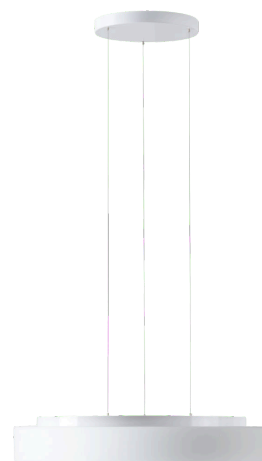

ELSA LE16

Kód produktu: ELS73031

Typ: LED-1L23E700ZLE910/637/L100 B DALI 3K##

Krátký popis svítidla: Bílé závěsné LED svítidlo DALI a skleněné stínidlo TRIPLEX OPAL.

Technické

Typy svítidel	Stmívatelné
Typ montáže	závěsné - lanko SELV (bezkabelové)
Materiál základny	ocel
Materiál stínidla	třívrstvé sklo TRIPLEX OPÁL
Barva základny	bílá Ral9003
Barva stínidla	bílá
Držení stínidla	sklapovací systém
Umístění montáže	strop
Šířka	590 mm
Délka	590 mm
Výška	98 mm
Průměr	Ø 590 mm
Délka závěsu	1000 mm
Montážní otvor	3xØ5mm
Kabelový vstup	2xØ16mm
Energetická třída	D
Rázová pevnost	IK01
Provozní teplota	od -20°C do +30°C

Elektrické

Příkon	35 W
Stupeň krytí	IP40
Objímka	LED modul
Svorkovnice	zacvakávací
Počet svítidel na jistič B10A	31 ks
Počet svítidel na jistič B16A	50 ks
Počet svítidel na jistič C10A	52 ks
Počet svítidel na jistič C16A	85 ks

Světelné

Světelný tok svítidla	3650 lm
Světelný tok zdroje	5610 lm
Měrný výkon	104 lm/W
Teplota	3000 K
Životnost LED L80/B10	100000 hod
CRI	Ra80
MacAdam	3
Fotobiologická bezpečnost svítidla dle EN 62471 (Blue light hazard)	Risk group 0

Eulum data pro výpočtové programy jsou k dispozici na www.osmont.cz.