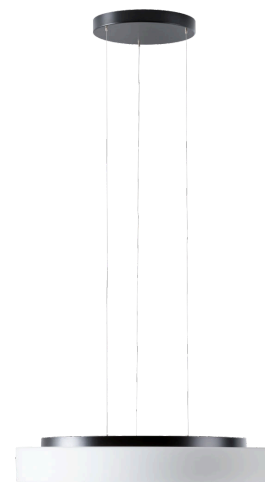

ELSA LE16

Kód produktu: ELS72999

Typ: LED-1L23E950ZLE910/637/L100 C DALI 4K##

Krátký popis svítidla: Černé závěsné LED svítidlo DALI a skleněné stínidlo TRIPLEX OPAL

Technické

Typy svítidel	Stmívatelné
Typ montáže	závěsné - lanko SELV (bezkabelové)
Materiál základny	ocel
Materiál stínidla	třívrstvé sklo TRIPLEX OPÁL
Barva základny	černá Ral9005
Barva stínidla	bílá
Držení stínidla	sklapovací systém
Umístění montáže	strop
Šířka	590 mm
Délka	590 mm
Výška	98 mm
Průměr	ø 590 mm
Délka závěsu	1000 mm
Montážní otvor	3xø5mm
Kabelový vstup	2xø16mm
Energetická třída	D
Rázová pevnost	IK01
Provozní teplota	od -20°C do +30°C

Elektrické

Příkon	48 W
Stupeň krytí	IP40
Objemka	LED modul
Svorkovnice	zacvakávací
Počet svítidel na jistič B10A	13 ks
Počet svítidel na jistič B16A	22 ks
Počet svítidel na jistič C10A	21 ks
Počet svítidel na jistič C16A	36 ks

Světelné

Světelný tok svítidla	5040 lm
Světelný tok zdroje	7750 lm
Měrný výkon	105 lm/W
Teplota	4000 K
Životnost LED L80/B10	100000 hod
CRI	Ra80
MacAdam	3
Fotobiologická bezpečnost svítidla dle EN 62471 (Blue light hazard)	Risk group 0

Eulum data pro výpočtové programy jsou k dispozici na www.osmont.cz.