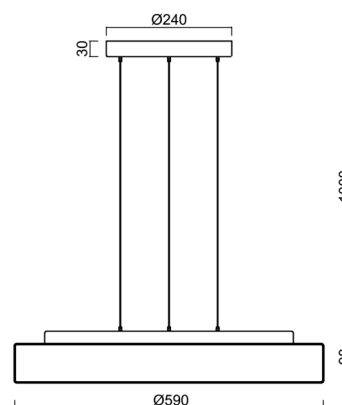

ELSA LE16

Kód produktu: ELS72999

Typ: LED-1L23E950ZLE910/637/L100 C DALI 4K##

Krátký popis svítidla: Černé závěsné LED svítidlo DALI a skleněné stínidlo TRIPLEX OPAL

Technické

Typy svítidel	Stmívatelné
Typ montáže	závěsné - lanko SELV (bezkabelové)
Materiál základny	ocel
Materiál stínidla	třívrstvé sklo TRIPLEX OPÁL
Barva základny	černá Ral9005
Barva stínidla	bílá
Držení stínidla	sklapovací systém
Umístění montáže	strop
Šířka	590 mm
Délka	590 mm
Výška	98 mm
Průměr	ø 590 mm
Délka závěsu	1000 mm
Montážní otvor	3xø5mm
Kabelový vstup	2xø16mm
Energetická třída	D
Rázová pevnost	IK01
Provozní teplota	od -20°C do +30°C

Elektrické

Příkon	48 W
Stupeň krytí	IP40
Objemka	LED modul
Svorkovnice	zacvakávací
Počet svítidel na jistič B10A	13 ks
Počet svítidel na jistič B16A	22 ks
Počet svítidel na jistič C10A	21 ks
Počet svítidel na jistič C16A	36 ks

Světelné

Světelný tok svítidla	5040 lm
Světelný tok zdroje	7750 lm
Měrný výkon	105 lm/W
Teplota	4000 K
Životnost LED L80/B10	100000 hod
CRI	Ra80
MacAdam	3
Fotobiologická bezpečnost svítidla dle EN 62471 (Blue light hazard)	Risk group 0

Eulum data pro výpočtové programy jsou k dispozici na www.osmont.cz.