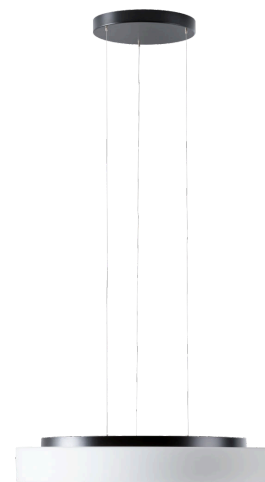

ELSA LE16

Kód produktu: ELS72497

Typ: LED-1L23E700ZLE910/637/L100 C DALI 3K##

Krátký popis svítidla: Černé závěsné LED svítidlo DALI a skleněné stínidlo TRIPLEX OPAL

Technické

Typy svítidel	Stmívatelné
Typ montáže	závěsné - lanko SELV (bezkabelové)
Materiál základny	ocel
Materiál stínidla	třívrstvé sklo TRIPLEX OPÁL
Barva základny	černá Ral9005
Barva stínidla	bílá
Držení stínidla	sklapovací systém
Umístění montáže	strop
Šířka	590 mm
Délka	590 mm
Výška	98 mm
Průměr	ø 590 mm
Délka závěsu	1000 mm
Montážní otvor	3xø5mm
Kabelový vstup	2xø16mm
Energetická třída	D
Rázová pevnost	IK01
Provozní teplota	od -20°C do +30°C

Elektrické

Příkon	35 W
Stupeň krytí	IP40
Objemka	LED modul
Svorkovnice	zacvakávací
Počet svítidel na jistič B10A	31 ks
Počet svítidel na jistič B16A	50 ks
Počet svítidel na jistič C10A	52 ks
Počet svítidel na jistič C16A	85 ks

Světelné

Světelný tok svítidla	3650 lm
Světelný tok zdroje	5610 lm
Měrný výkon	104 lm/W
Teplota	3000 K
Životnost LED L80/B10	100000 hod
CRI	Ra80
MacAdam	3
Fotobiologická bezpečnost svítidla dle EN 62471 (Blue light hazard)	Risk group 0

Eulum data pro výpočtové programy jsou k dispozici na www.osmont.cz.