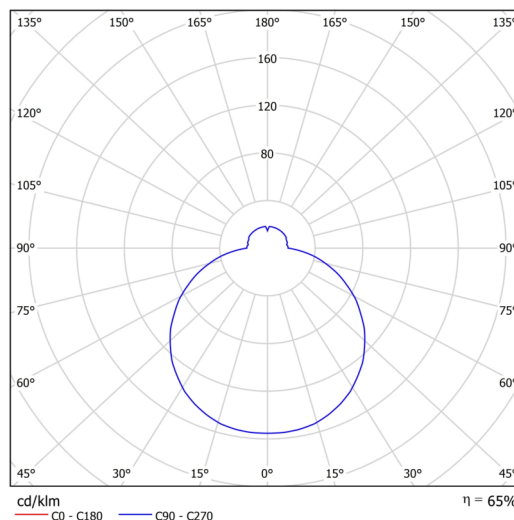

ELSA LE16

Kód produktu: ELS72497

Typ: LED-1L23E700ZLE910/637/L100 C DALI 3K##

Krátký popis svítidla: Černé závěsné LED svítidlo DALI a skleněné stínidlo TRIPLEX OPAL

Technické

Typy svítidel	Stmívatelné
Typ montáže	závěsné - lanko SELV (bezkabelové)
Materiál základny	ocel
Materiál stínidla	třívrstvé sklo TRIPLEX OPÁL
Barva základny	černá Ral9005
Barva stínidla	bílá
Držení stínidla	sklapovací systém
Umístění montáže	strop
Šířka	590 mm
Délka	590 mm
Výška	98 mm
Průměr	ø 590 mm
Délka závěsu	1000 mm
Montážní otvor	3xø5mm
Kabelový vstup	2xø16mm
Energetická třída	D
Rázová pevnost	IK01
Provozní teplota	od -20°C do +30°C

Elektrické

Příkon	35 W
Stupeň krytí	IP40
Objemka	LED modul
Svorkovnice	zacvakávací
Počet svítidel na jistič B10A	31 ks
Počet svítidel na jistič B16A	50 ks
Počet svítidel na jistič C10A	52 ks
Počet svítidel na jistič C16A	85 ks

Světelné

Světelný tok svítidla	3650 lm
Světelný tok zdroje	5610 lm
Měrný výkon	104 lm/W
Teplota	3000 K
Životnost LED L80/B10	100000 hod
CRI	Ra80
MacAdam	3
Fotobiologická bezpečnost svítidla dle EN 62471 (Blue light hazard)	Risk group 0

Eulum data pro výpočtové programy jsou k dispozici na www.osmont.cz.