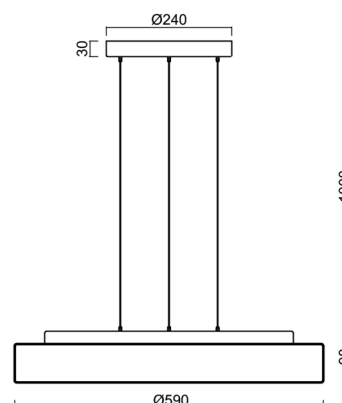

ELSA LE16

Kód produktu: ELS72497

Typ: LED-1L23E700ZLE910/637/L100 C DALI 3K##

Krátký popis svítidla: Černé závěsné LED svítidlo DALI a skleněné stínidlo TRIPLEX OPAL

Technické

Typy svítidel	Stmívatelné
Typ montáže	závěsné - lanko SELV (bezkabelové)
Materiál základny	ocel
Materiál stínidla	třívrstvé sklo TRIPLEX OPÁL
Barva základny	černá Ral9005
Barva stínidla	bílá
Držení stínidla	sklapovací systém
Umístění montáže	strop
Šířka	590 mm
Délka	590 mm
Výška	98 mm
Průměr	ø 590 mm
Délka závěsu	1000 mm
Montážní otvor	3xø5mm
Kabelový vstup	2xø16mm
Energetická třída	D
Rázová pevnost	IK01
Provozní teplota	od -20°C do +30°C

Elektrické

Příkon	35 W
Stupeň krytí	IP40
Objemka	LED modul
Svorkovnice	zacvakávací
Počet svítidel na jistič B10A	31 ks
Počet svítidel na jistič B16A	50 ks
Počet svítidel na jistič C10A	52 ks
Počet svítidel na jistič C16A	85 ks

Světelné

Světelný tok svítidla	3650 lm
Světelný tok zdroje	5610 lm
Měrný výkon	104 lm/W
Teplota	3000 K
Životnost LED L80/B10	100000 hod
CRI	Ra80
MacAdam	3
Fotobiologická bezpečnost svítidla dle EN 62471 (Blue light hazard)	Risk group 0

Eulum data pro výpočtové programy jsou k dispozici na www.osmont.cz.