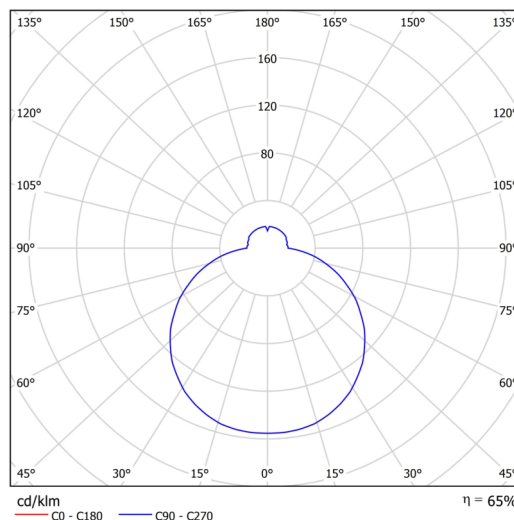

ELSA LE16

Kód produktu: ELS72493

Typ: LED-1L23E700ZLE910/637/L100 S DALI 3K##

Krátký popis svítidla: Stříbrné závěsné LED svítidlo DALI a skleněné stínidlo TRIPLEX OPAL

Technické

Typy svítidel	Stmívatelné
Typ montáže	závěsné - lanko SELV (bezkabelové)
Materiál základny	ocel
Materiál stínidla	třívrstvé sklo TRIPLEX OPÁL
Barva základny	stříbrná Ral9006
Barva stínidla	bílá
Držení stínidla	sklapovací systém
Umístění montáže	strop
Šířka	590 mm
Délka	590 mm
Výška	98 mm
Průměr	Ø 590 mm
Délka závěsu	1000 mm
Montážní otvor	3xØ5mm
Kabelový vstup	2xØ16mm
Energetická třída	D
Rázová pevnost	IK01
Provozní teplota	od -20°C do +30°C

Elektrické

Příkon	35 W
Stupeň krytí	IP40
Objímka	LED modul
Svorkovnice	zacvakávací
Počet svítidel na jistič B10A	31 ks
Počet svítidel na jistič B16A	50 ks
Počet svítidel na jistič C10A	52 ks
Počet svítidel na jistič C16A	85 ks

Světelné

Světelný tok svítidla	3650 lm
Světelný tok zdroje	5610 lm
Měrný výkon	104 lm/W
Teplota	3000 K
Životnost LED L80/B10	100000 hod
CRI	Ra80
MacAdam	3
Fotobiologická bezpečnost svítidla dle EN 62471 (Blue light hazard)	Risk group 0

Eulum data pro výpočtové programy jsou k dispozici na www.osmont.cz.