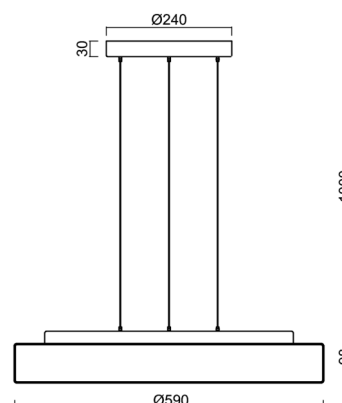

ELSA LE16

Kód produktu: ELS72493

Typ: LED-1L23E700ZLE910/637/L100 S DALI 3K##

Krátký popis svítidla: Stříbrné závěsné LED svítidlo DALI a skleněné stínidlo TRIPLEX OPAL

Technické

Typy svítidel	Stmívatelné
Typ montáže	závěsné - lanko SELV (bezkabelové)
Materiál základny	ocel
Materiál stínidla	třívrstvé sklo TRIPLEX OPÁL
Barva základny	stříbrná Ral9006
Barva stínidla	bílá
Držení stínidla	sklapovací systém
Umístění montáže	strop
Šířka	590 mm
Délka	590 mm
Výška	98 mm
Průměr	Ø 590 mm
Délka závěsu	1000 mm
Montážní otvor	3xØ5mm
Kabelový vstup	2xØ16mm
Energetická třída	D
Rázová pevnost	IK01
Provozní teplota	od -20°C do +30°C

Elektrické

Příkon	35 W
Stupeň krytí	IP40
Objímka	LED modul
Svorkovnice	zacvakávací
Počet svítidel na jistič B10A	31 ks
Počet svítidel na jistič B16A	50 ks
Počet svítidel na jistič C10A	52 ks
Počet svítidel na jistič C16A	85 ks

Světelné

Světelný tok svítidla	3650 lm
Světelný tok zdroje	5610 lm
Měrný výkon	104 lm/W
Teplota	3000 K
Životnost LED L80/B10	100000 hod
CRI	Ra80
MacAdam	3
Fotobiologická bezpečnost svítidla dle EN 62471 (Blue light hazard)	Risk group 0

Eulum data pro výpočtové programy jsou k dispozici na www.osmont.cz.