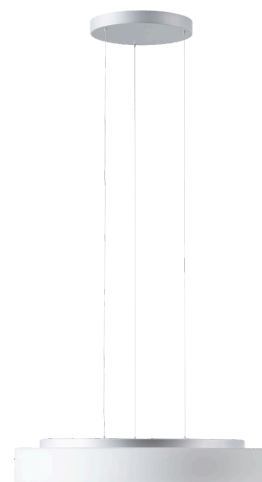

ELSA LE16

Kód produktu: ELS72493

Typ: LED-1L23E700ZLE910/637/L100 S DALI 3K##

Krátký popis svítidla: Stříbrné závěsné LED svítidlo DALI a skleněné stínidlo TRIPLEX OPAL

Technické

Typy svítidel	Stmívatelné
Typ montáže	závěsné - lanko SELV (bezkabelové)
Materiál základny	ocel
Materiál stínidla	třívrstvé sklo TRIPLEX OPÁL
Barva základny	stříbrná Ral9006
Barva stínidla	bílá
Držení stínidla	sklapovací systém
Umístění montáže	strop
Šířka	590 mm
Délka	590 mm
Výška	98 mm
Průměr	Ø 590 mm
Délka závěsu	1000 mm
Montážní otvor	3xØ5mm
Kabelový vstup	2xØ16mm
Energetická třída	D
Rázová pevnost	IK01
Provozní teplota	od -20°C do +30°C

Elektrické

Příkon	35 W
Stupeň krytí	IP40
Objímka	LED modul
Svorkovnice	zacvakávací
Počet svítidel na jistič B10A	31 ks
Počet svítidel na jistič B16A	50 ks
Počet svítidel na jistič C10A	52 ks
Počet svítidel na jistič C16A	85 ks

Světelné

Světelný tok svítidla	3650 lm
Světelný tok zdroje	5610 lm
Měrný výkon	104 lm/W
Teplota	3000 K
Životnost LED L80/B10	100000 hod
CRI	Ra80
MacAdam	3
Fotobiologická bezpečnost svítidla dle EN 62471 (Blue light hazard)	Risk group 0

Eulum data pro výpočtové programy jsou k dispozici na www.osmont.cz.