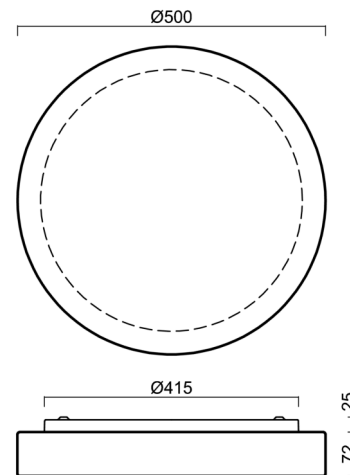

## Technické

Typy svítidel	Stmívatelné
Typ montáže	přisazené
Materiál základny	ocel
Materiál stínidla	třívrstvé sklo TRIPLEX OPÁL
Barva základny	bílá Ral9003
Barva stínidla	bílá
Držení stínidla	bajonet
Umístění montáže	strop/stěna
Šířka	500 mm
Délka	500 mm
Výška	92 mm
Průměr	ø 500 mm
Montážní otvor	3xø5mm
Kabelový vstup	2xø16mm
Energetická třída	D
Rázová pevnost	IK01
Provozní teplota	od -20°C do +30°C

## Montážní rozměry: