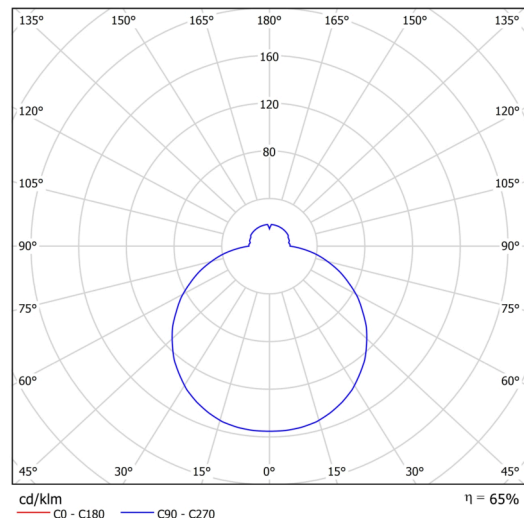

Světelné

Světelný tok svítidla	2730 lm
Světelný tok zdroje	4200 lm
Měrný výkon	105 lm/W
Teplota	4000 K
Životnost LED L80/B10	100000 hod
CRI	Ra80
MacAdam	3
Fotobiologická bezpečnost svítidla dle EN 62471 (Blue light hazard)	Risk group 0