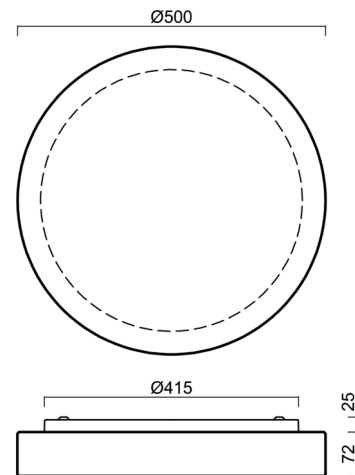

ELSA 5

LED-1L19E500BT16/626 4K##

WWW.OSMONT.CZ

ELSA 5

Kód produktu: ELS68584

Typ: LED-1L19E500BT16/626 4K###

Krátký popis svítidla: Bílé přisazené LED svítidlo ON/OFF a skleněné stínidlo TRIPLEX OPAL

Technické

Typy svítidel	Klasické on/off
Typ montáže	přisazené
Materiál základny	ocel
Materiál stínidla	třívrstvé sklo TRIPLEX OPÁL
Barva základny	bílá Ral9003
Barva stínidla	bílá
Držení stínidla	bajonet
Umístění montáže	strop/stěna
Šířka	500 mm
Délka	500 mm
Výška	92 mm
Průměr	ø 500 mm
Montážní otvor	3xø5mm
Kabelový vstup	2xø16mm
Energetická třída	D
Rázová pevnost	IK01
Provozní teplota	od -20°C do +30°C

Stínidlo

Kód produktu	Název	Barva	Popis	Obrázek	Rozkres
20103	626	bílá			