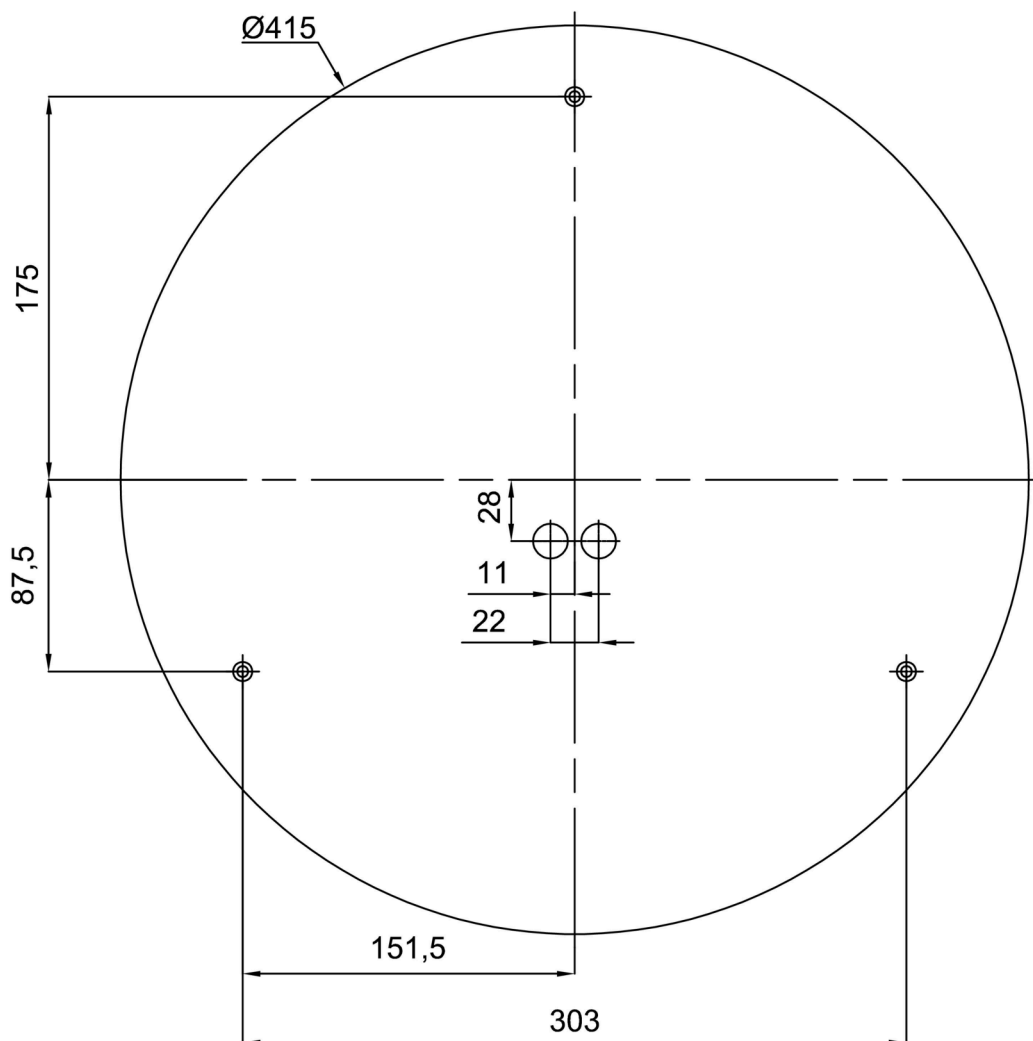

Logistické

EAN	8591728096755
Hmotnost NTT0	7.5 Kg
Hmotnost BTTO	8 Kg
Počet kartonů	1 ks
Objem balení	0.036 m³
Balení 1 šířka	0.515 m
Balení 1 délka	0.495 m
Balení 1 výška	0.14 m
Záruka*	60 měsíců

*U akumulátorů je poskytována záruka v délce 12 měsíců od data prodeje.

Montážní rozměry: