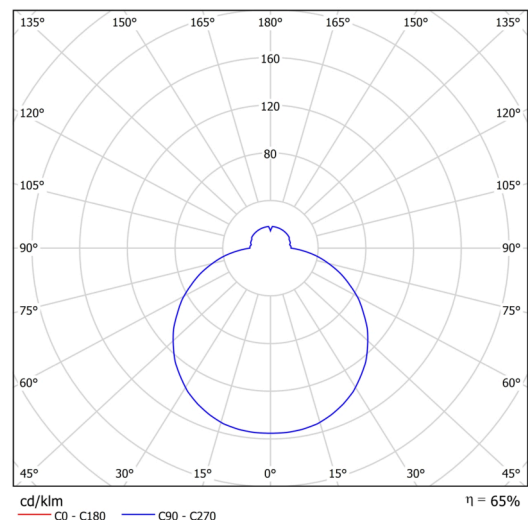

Světelné

Světelný tok svítidla	2730 lm
Světelný tok zdroje	4200 lm
Měrný výkon	105 lm/W
Teplota	4000 K
Životnost LED L80/B10	100000 hod
CRI	Ra80
MacAdam	3
Fotobiologická bezpečnost svítidla dle EN 62471 (Blue light hazard)	Risk group 0

Eulum data pro výpočtové programy jsou k dispozici na www.osmont.cz.