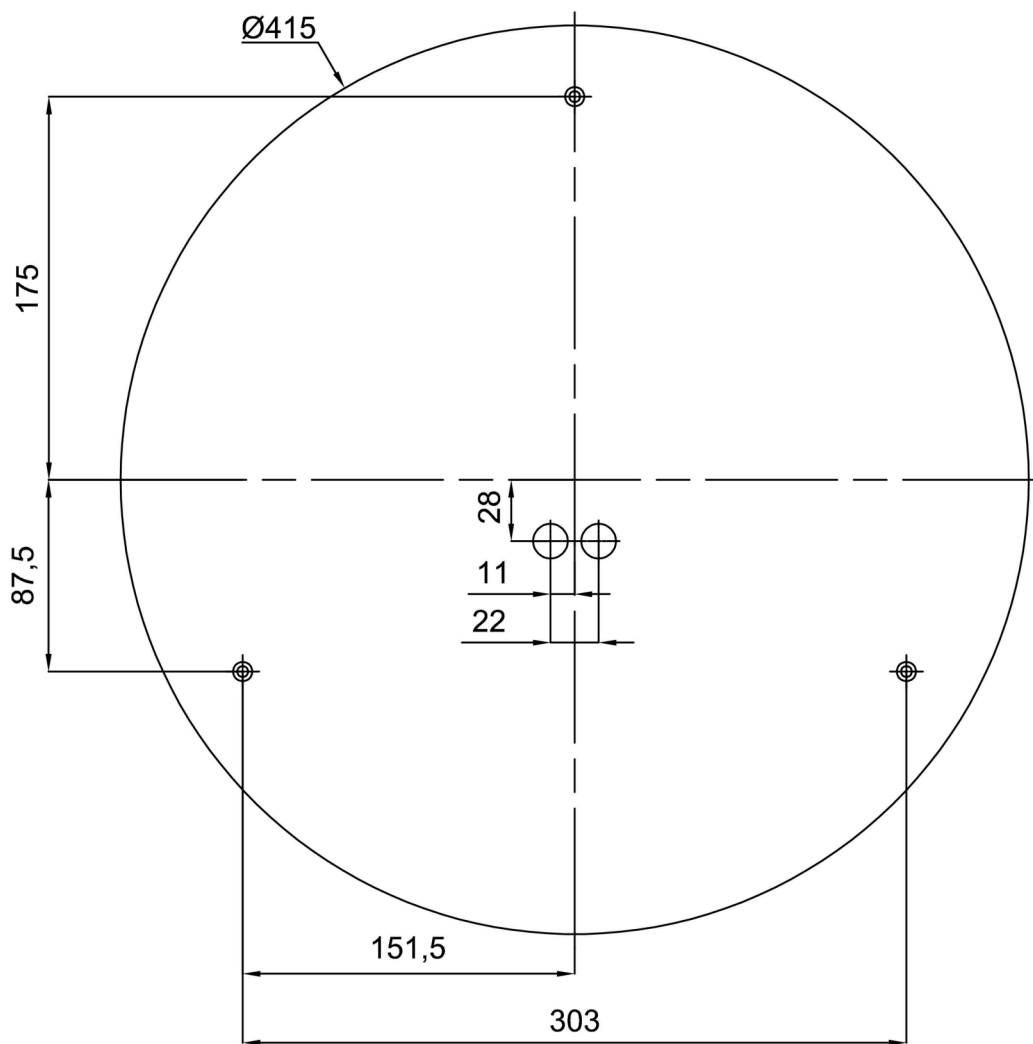

Logistické

EAN	8591728096076
Hmotnost NTT0	7.5 Kg
Hmotnost BTTO	8 Kg
Počet kartonů	1 ks
Objem balení	0.036 m³
Balení 1 šířka	0.515 m
Balení 1 délka	0.495 m
Balení 1 výška	0.14 m
Záruka*	60 měsíců

*U akumulátorů je poskytována záruka v délce 12 měsíců od data prodeje.

Montážní rozměry: