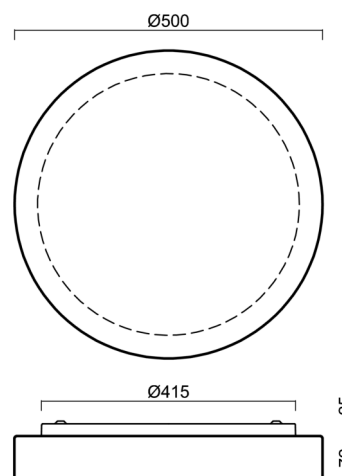

ELSA 5

LED-1L19E500BT16/626 3K##

WWW.OSMONT.CZ

ELSA 5

Kód produktu: ELS68084

Typ: LED-1L19E500BT16/626 3K###

Krátký popis svítidla: Bílé přisazené LED svítidlo ON/OFF a skleněné stínidlo TRIPLEX OPAL

Technické

Typy svítidel	Klasické on/off
Typ montáže	přisazené
Materiál základny	ocel
Materiál stínidla	třívrstvé sklo TRIPLEX OPÁL
Barva základny	bílá Ral9003
Barva stínidla	bílá
Držení stínidla	bajonet
Umístění montáže	strop/stěna
Šířka	500 mm
Délka	500 mm
Výška	92 mm
Průměr	ø 500 mm
Montážní otvor	3xø5mm
Kabelový vstup	2xø16mm
Energetická třída	D
Rázová pevnost	IK01
Provozní teplota	od -20°C do +30°C

Stínidlo

Kód produktu	Název	Barva	Popis	Obrázek	Rozkres
20103	626	bílá			