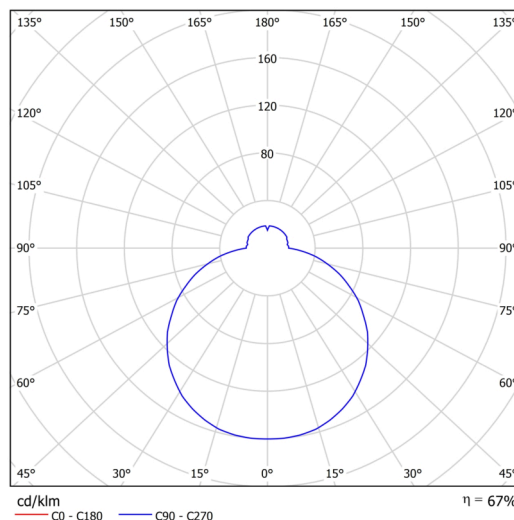

ELSA 4

Kód produktu: ELS72515

Typ: LED-1L16E500BT15/029 NK3HST HF 3K#

Krátký popis svítidla: Bílé přisazené LED svítidlo nouzové kombinované (s automatickým testováním) se senzorem a skleněné stínidlo TRIPLEX OPAL.

Technické

Typy svítidel	Nouzové kombinované + senzor
Typ montáže	přisazené
Materiál základny	ocel
Materiál stínidla	třívrstvé sklo TRIPLEX OPÁL
Barva základny	bílá Ral9003
Barva stínidla	bílá
Držení stínidla	bajonet
Umístění montáže	strop/stěna
Šířka	420 mm
Délka	420 mm
Výška	90 mm
Montážní otvor	3xØ5mm
Kabelový vstup	2xØ16mm
Rázová pevnost	IK01
Provozní teplota	od -20°C do +30°C

Elektrické

Příkon	24 W
Stupeň krytí	IP44
Objímka	LED modul
Typ baterií	LiFePO4
Čas nouze	3 hod
Svorkovnice	zacvakávací

Světelné

Světelný tok svítidla	2510 lm
Světelný tok zdroje	3750 lm
Světelný tok zdroje v nouzovém režimu	200 lm
Teplota	3000 K
Životnost LED L80/B10	100000 hod
CRI	Ra80
MacAdam	3
Fotobiologická bezpečnost svítidla dle EN 62471 (Blue light hazard)	Risk group 0

Eulum data pro výpočtové programy jsou k dispozici na www.osmont.cz.