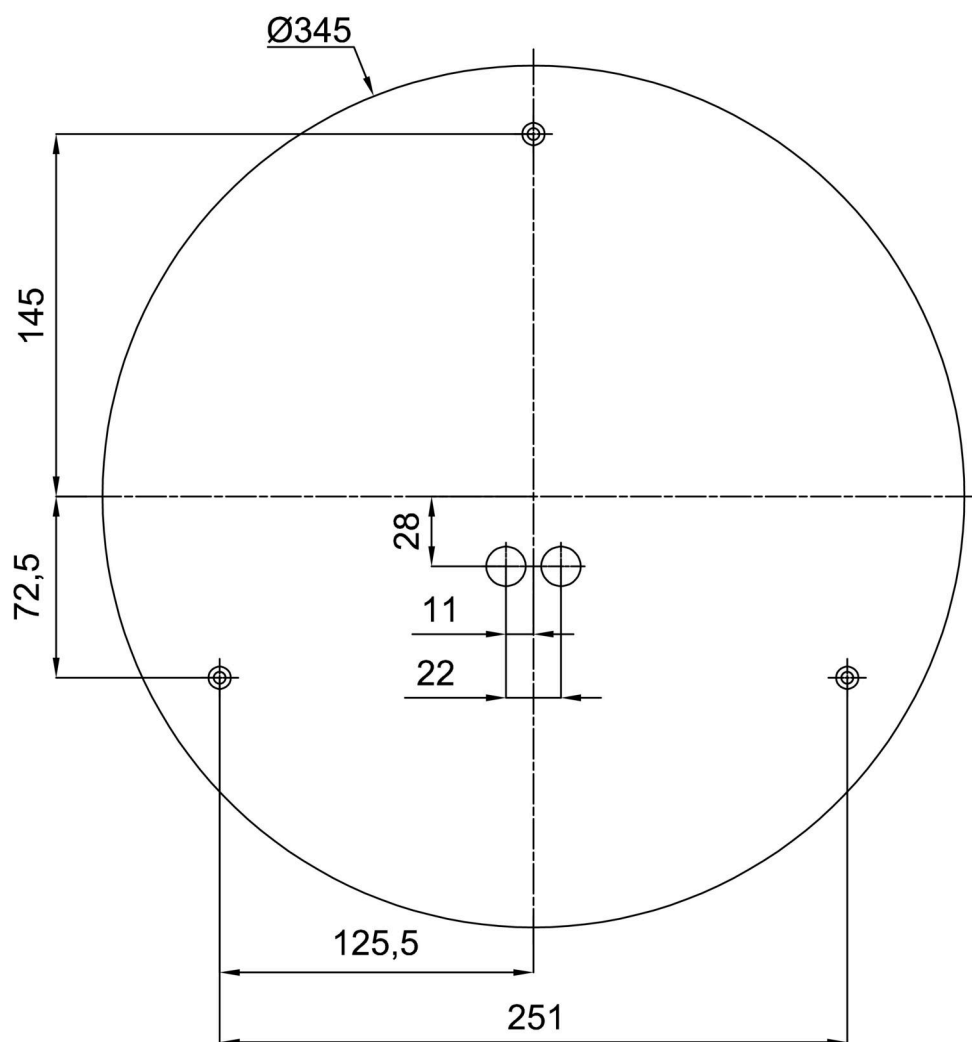

## Montážní rozměry:

Doplňkový sortiment:

Dekoratívni límec

Kód produktu	Název	Barva	Popis	Obrázek	Rozkres
30140	B15/X14	nerez leštěná	límec je držen stínidlem		
30139	B15/X4	bílá Ral9003	límec je držen stínidlem		
30142	B15/X13	šedá	límec je držen stínidlem		
30141	B15/X12	mosaz leštěná	límec je držen stínidlem		