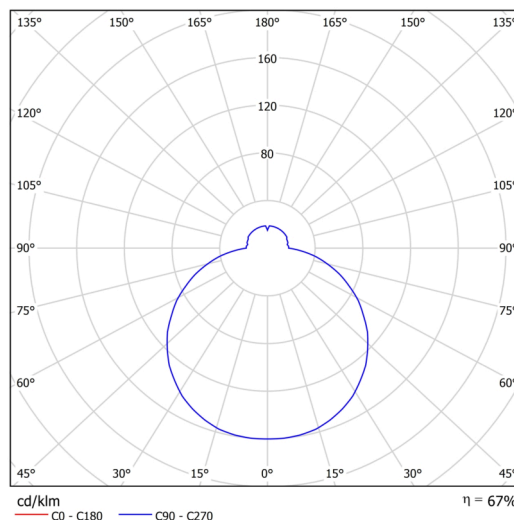

Světelné

Světelný tok svítidla	2510/2620 lm
Světelný tok zdroje	3750/3910 lm
Měrný výkon	104 lm/W
Teplota	3000/4000 K
Životnost LED L80/B10	100000 hod
CRI	Ra80
MacAdam	3
Fotobiologická bezpečnost svítidla dle EN 62471 (Blue light hazard)	Risk group 0

Eulum data pro výpočtové programy jsou k dispozici na www.osmont.cz.