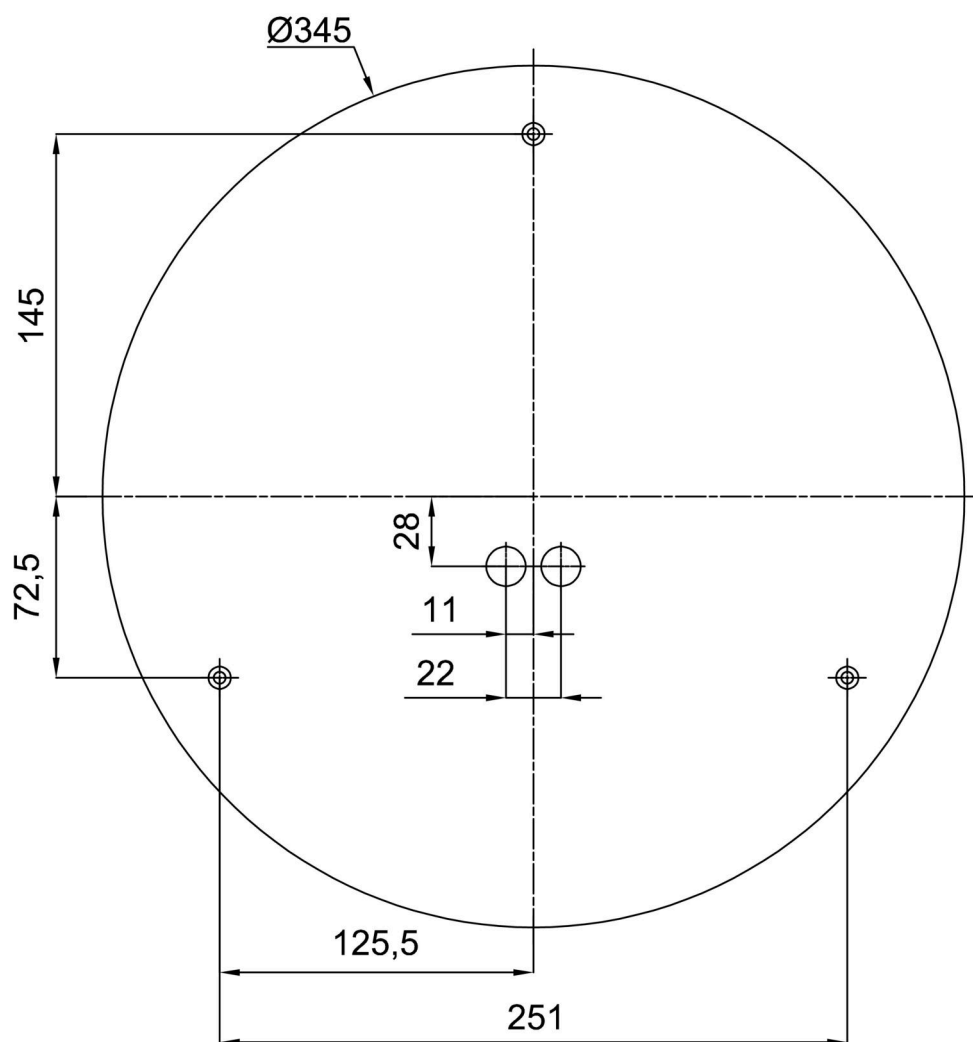

Logistické

EAN	8591728098209
Hmotnost NTT0	3.7 Kg
Hmotnost BTTO	4.1 Kg
Počet kartonů	1 ks
Objem balení	0.023 m³
Balení 1 šířka	0.435 m
Balení 1 délka	0.435 m
Balení 1 výška	0.12 m
Záruka*	60 měsíců

*U akumulátorů je poskytována záruka v délce 12 měsíců od data prodeje.

Montážní rozměry: