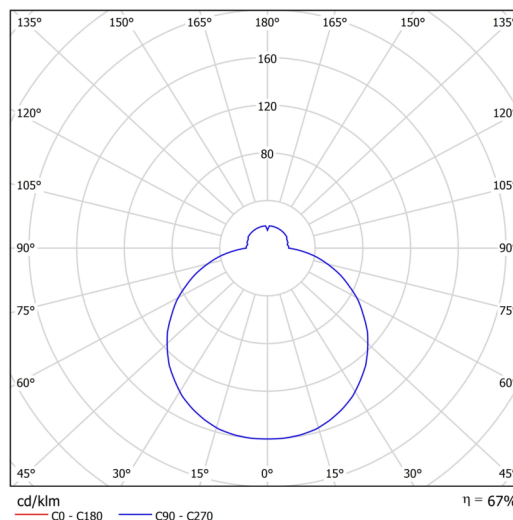

Světelné

Světelný tok svítidla	2510/2620 lm
Světelný tok zdroje	3750/3910 lm
Měrný výkon	104 lm/W
Teplota	3000/4000 K
Životnost LED L80/B10	100000 hod
CRI	Ra80
MacAdam	3
Fotobiologická bezpečnost svítidla dle EN 62471 (Blue light hazard)	Risk group 0