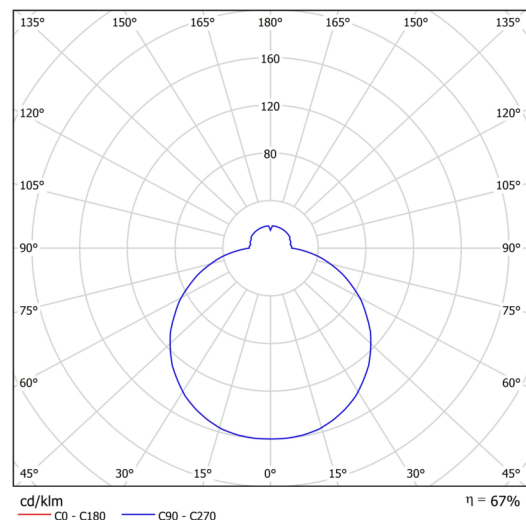

Světelné

Světelný tok svítidla	2510/2620 lm
Světelný tok zdroje	3750/3910 lm
Měrný výkon	104 lm/W
Teplota	3000/4000 K
Životnost LED L80/B10	100000 hod
CRI	Ra80
MacAdam	3
Fotobiologická bezpečnost svítidla dle EN 62471 (Blue light hazard)	Risk group 0