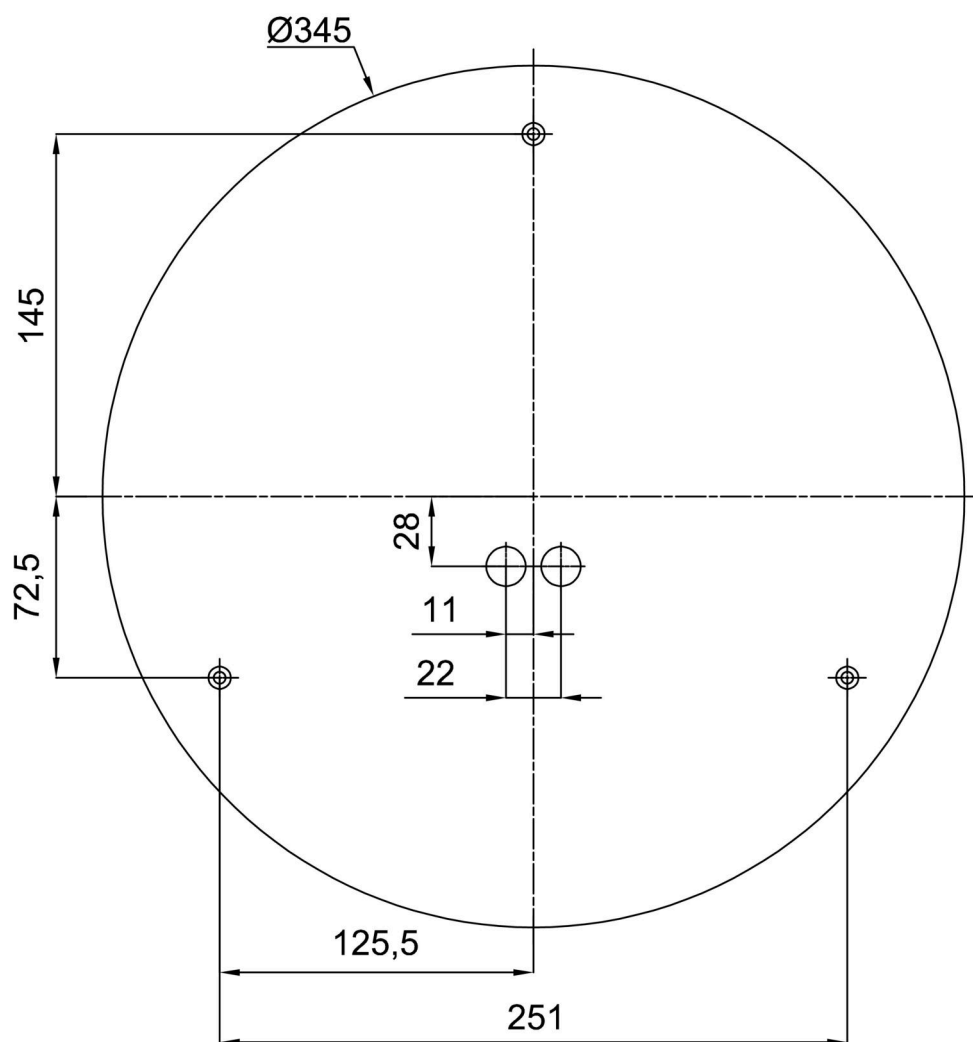

Logistické

EAN	8591728098193
Hmotnost NTT0	3.7 Kg
Hmotnost BTTO	4.1 Kg
Počet kartonů	1 ks
Objem balení	0.023 m³
Balení 1 šířka	0.435 m
Balení 1 délka	0.435 m
Balení 1 výška	0.12 m
Záruka*	60 měsíců

*U akumulátorů je poskytována záruka v délce 12 měsíců od data prodeje.

Montážní rozměry: