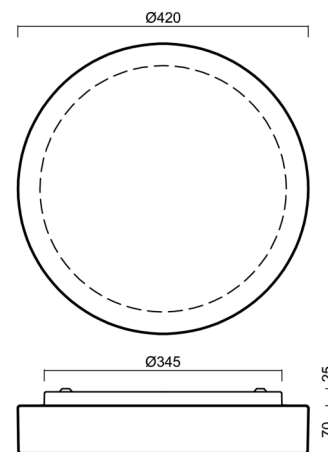

Technické

Typy svítidel	Stmívatelné
Typ montáže	přisazené
Materiál základny	ocel
Materiál stínidla	třívrstvé sklo TRIPLEX OPÁL
Barva základny	bílá Ral9003
Barva stínidla	bílá
Držení stínidla	bajonet
Umístění montáže	strop/stěna
Šířka	420 mm
Délka	420 mm
Výška	90 mm
Průměr	ø 420 mm
Montážní otvor	3xø5mm
Kabelový vstup	2xø16mm
Energetická třída	D
Rázová pevnost	IK01
Provozní teplota	od -20°C do +30°C