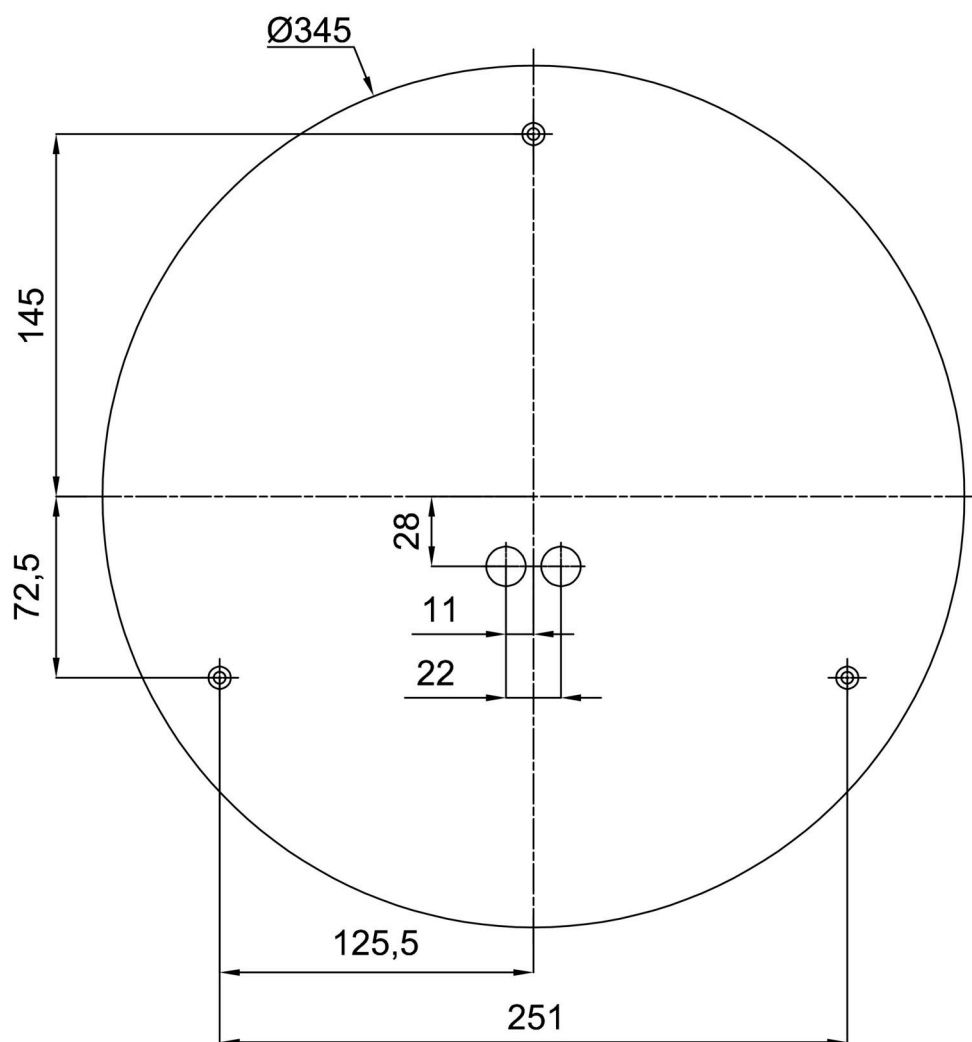

Technické

Typy svítidel	Stmívatelné
Typ montáže	přisazené
Materiál základny	ocel
Materiál stínidla	třívrstvé sklo TRIPLEX OPÁL
Barva základny	bílá Ral9003
Barva stínidla	bílá
Držení stínidla	bajonet
Umístění montáže	strop/stěna
Šířka	420 mm
Délka	420 mm
Výška	90 mm
Průměr	ø 420 mm
Montážní otvor	3xø5mm
Kabelový vstup	2xø16mm
Energetická třída	D
Rázová pevnost	IK01
Provozní teplota	od -20°C do +30°C

*U akumulátorů je poskytována záruka v délce 12 měsíců od data prodeje.

Montážní rozměry:

Doplňkový sortiment:

Dekoratívni límec

Kód produktu	Název	Barva	Popis	Obrázek	Rozkres
30140	B15/X14	nerez leštěná	límeč je držěn stínidlem		
30139	B15/X4	bílá Ral9003	límeč je držěn stínidlem		
30142	B15/X13	šedá	límeč je držěn stínidlem		
30141	B15/X12	mosaz leštěná	límeč je držěn stínidlem		