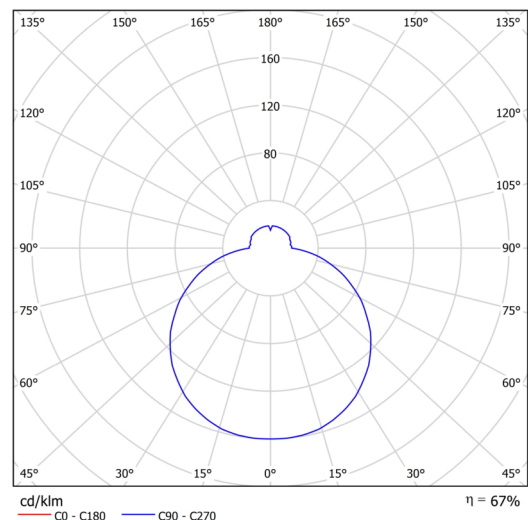

Světelné

Světelný tok svítidla	1780/1860 lm
Světelný tok zdroje	2660/2770 lm
Měrný výkon	104 lm/W
Teplota	3000/4000 K
Životnost LED L80/B10	100000 hod
CRI	Ra80
MacAdam	3
Fotobiologická bezpečnost svítidla dle EN 62471 (Blue light hazard)	Risk group 0

Eulum data pro výpočtové programy jsou k dispozici na www.osmont.cz.