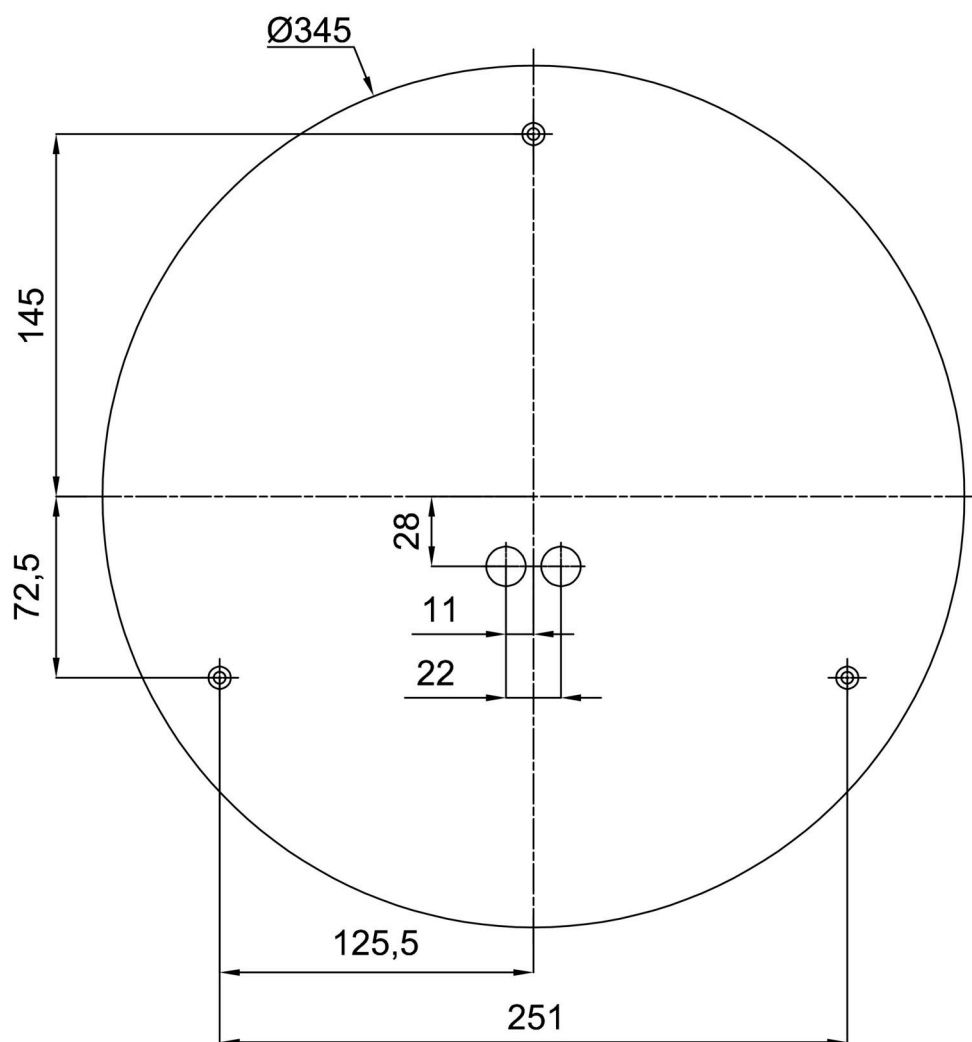

Logistické

EAN	8591728098179
Hmotnost NTT0	3.7 Kg
Hmotnost BTTO	4.1 Kg
Počet kartonů	1 ks
Objem balení	0.023 m³
Balení 1 šířka	0.435 m
Balení 1 délka	0.435 m
Balení 1 výška	0.12 m
Záruka*	60 měsíců

*U akumulátorů je poskytována záruka v délce 12 měsíců od data prodeje.

Montážní rozměry: