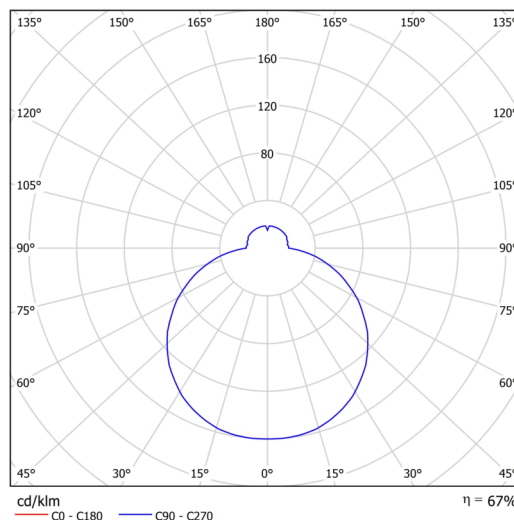

Světelné

Světelný tok svítidla	1780/1860 lm
Světelný tok zdroje	2660/2770 lm
Měrný výkon	104 lm/W
Teplota	3000/4000 K
Životnost LED L80/B10	100000 hod
CRI	Ra80
MacAdam	3
Fotobiologická bezpečnost svítidla dle EN 62471 (Blue light hazard)	Risk group 0