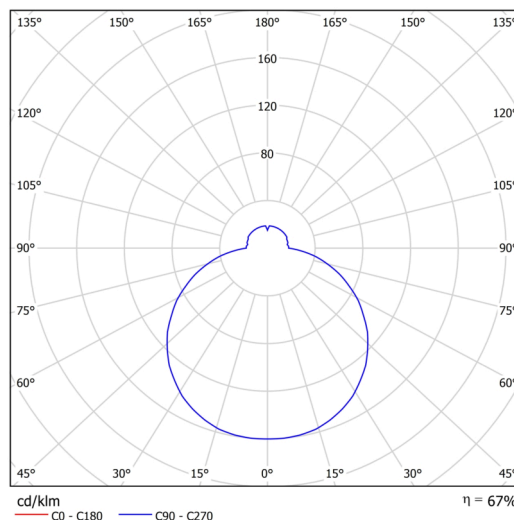

Světelné

Světelný tok svítidla	1780/1860 lm
Světelný tok zdroje	2660/2770 lm
Měrný výkon	104 lm/W
Teplota	3000/4000 K
Životnost LED L80/B10	100000 hod
CRI	Ra80
MacAdam	3
Fotobiologická bezpečnost svítidla dle EN 62471 (Blue light hazard)	Risk group 0

Eulum data pro výpočtové programy jsou k dispozici na www.osmont.cz.