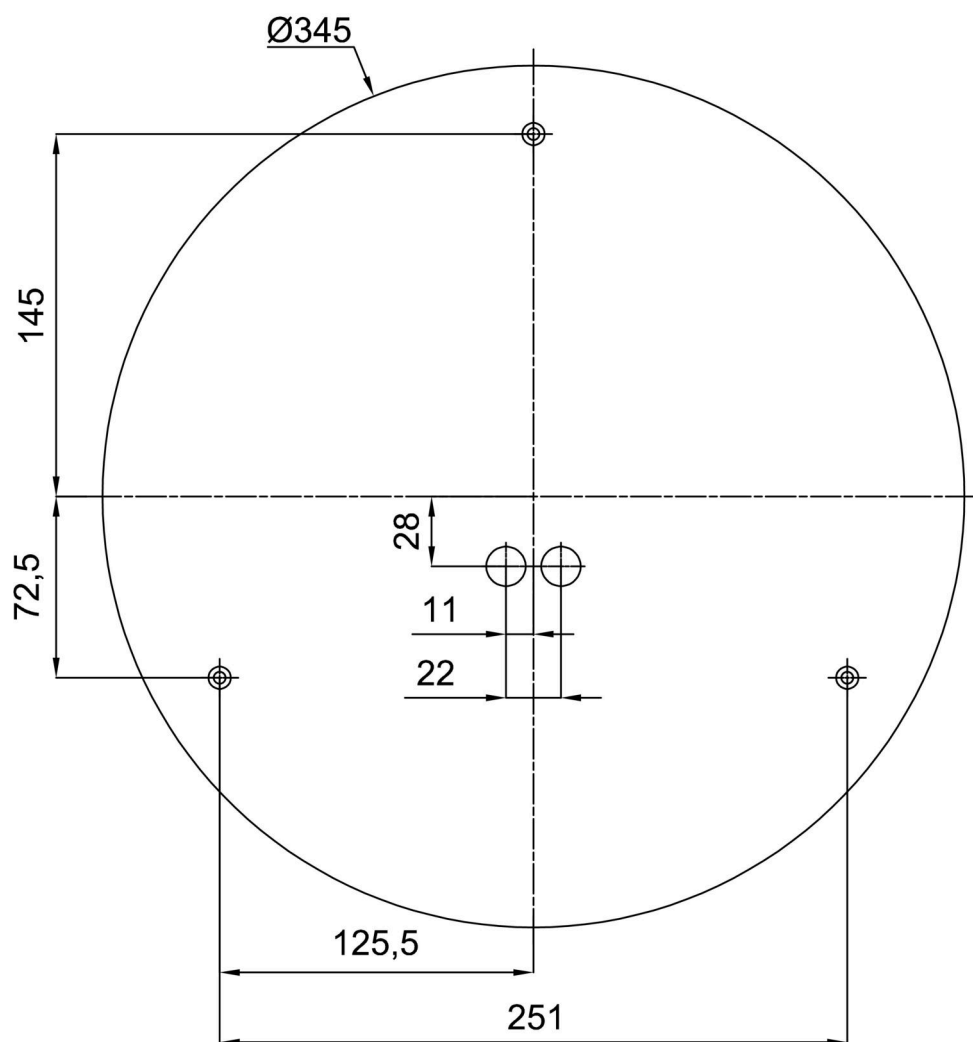

*U akumulátorů je poskytována záruka v délce 12 měsíců od data prodeje.

Montážní rozměry:

Doplňkový sortiment:

Dekorativní límec

Kód produktu	Název	Barva	Popis	Obrázek	Rozkres
30140	B15/X14	nerez leštěná	límeč je držen stínidlem		
30139	B15/X4	bílá Ral9003	límeč je držen stínidlem		
30142	B15/X13	šedá	límeč je držen stínidlem		
30141	B15/X12	mosaz leštěná	límeč je držen stínidlem		