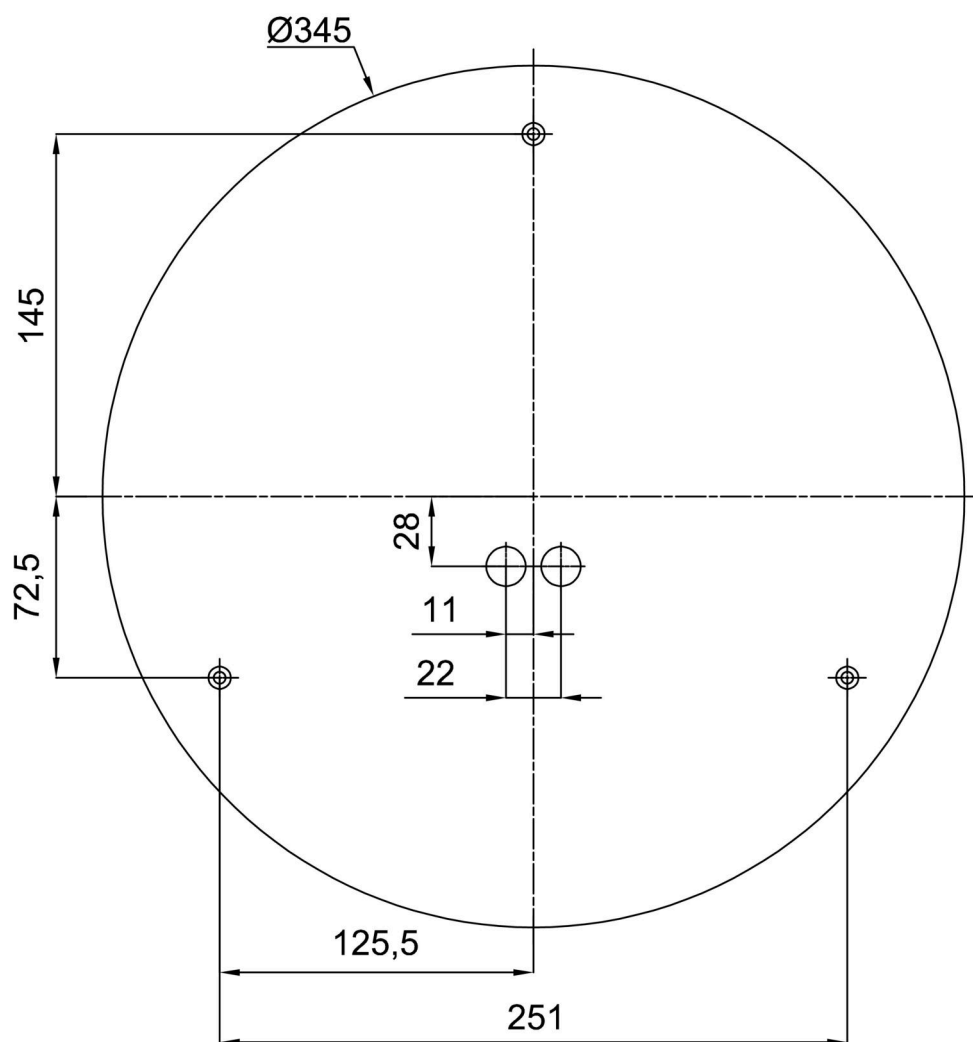

Logistické

EAN	8591728096724
Hmotnost NTT0	3.7 Kg
Hmotnost BTTO	4.1 Kg
Počet kartonů	1 ks
Objem balení	0.023 m³
Balení 1 šířka	0.435 m
Balení 1 délka	0.435 m
Balení 1 výška	0.12 m
Záruka*	60 měsíců

*U akumulátorů je poskytována záruka v délce 12 měsíců od data prodeje.

Montážní rozměry: