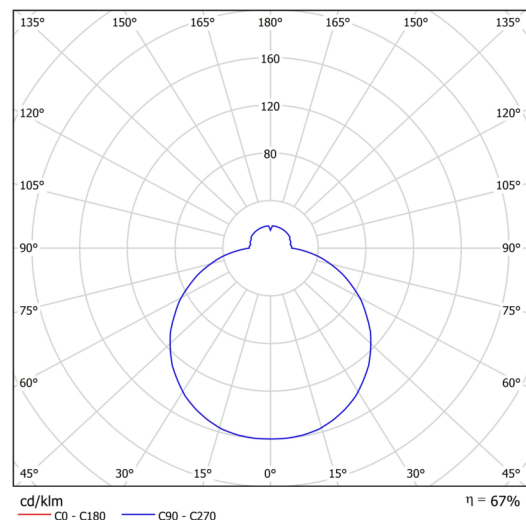

Světelné

Světelný tok svítidla	2620 lm
Světelný tok zdroje	3910 lm
Měrný výkon	109 lm/W
Teplota	4000 K
Životnost LED L80/B10	100000 hod
CRI	Ra80
MacAdam	3
Fotobiologická bezpečnost svítidla dle EN 62471 (Blue light hazard)	Risk group 0