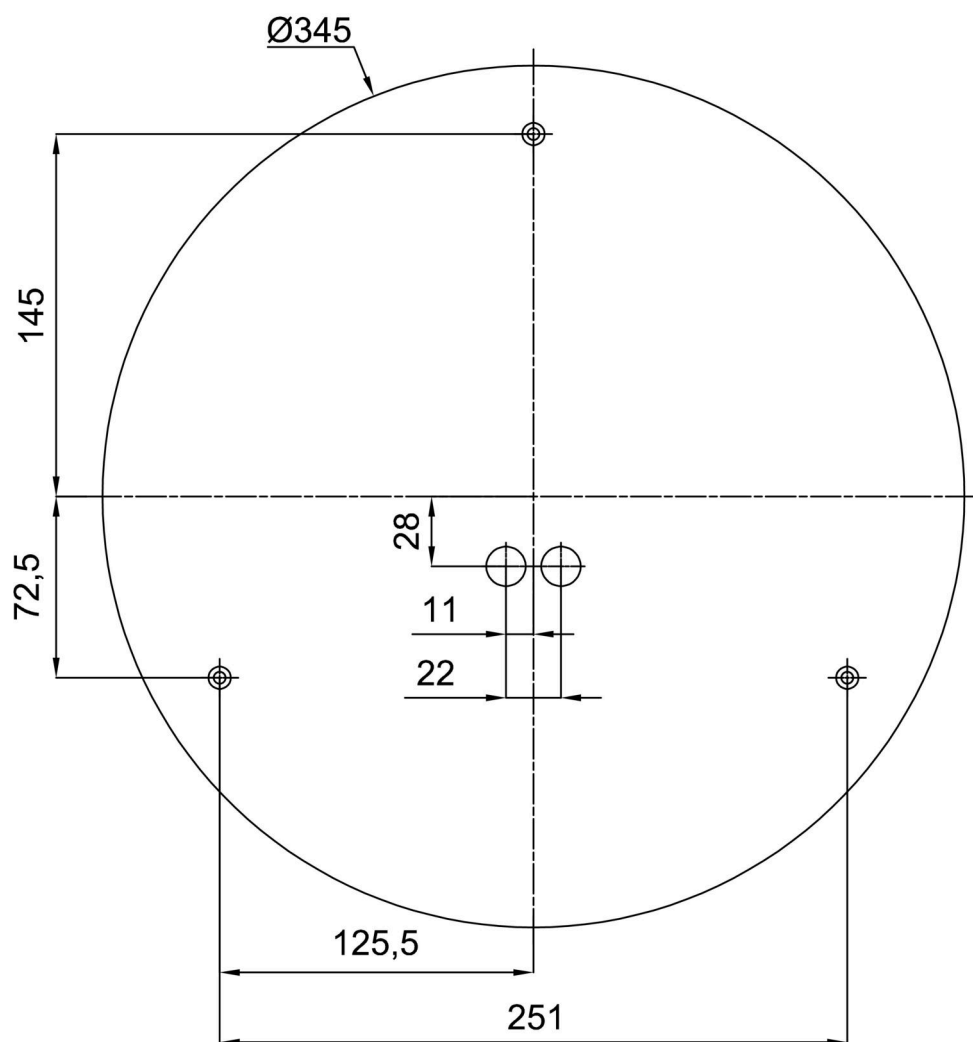

Logistické

EAN	8591728096717
Hmotnost NTT0	3.7 Kg
Hmotnost BTTO	4.1 Kg
Počet kartonů	1 ks
Objem balení	0.023 m³
Balení 1 šířka	0.435 m
Balení 1 délka	0.435 m
Balení 1 výška	0.12 m
Záruka*	60 měsíců

*U akumulátorů je poskytována záruka v délce 12 měsíců od data prodeje.

Montážní rozměry: