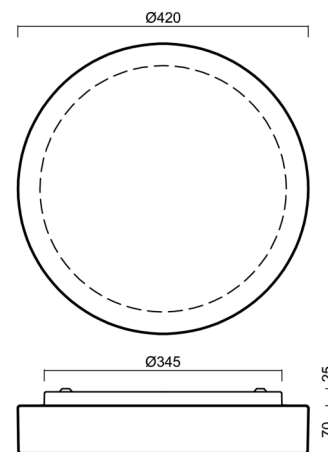

Typy svítidel	Stmívatelné
Typ montáže	přisazené
Materiál základny	ocel
Materiál stínidla	třívrstvé sklo TRIPLEX OPÁL
Barva základny	bílá Ral9003
Barva stínidla	bílá
Držení stínidla	bajonet
Umístění montáže	strop/stěna
Šířka	420 mm
Délka	420 mm
Výška	90 mm
Průměr	ø 420 mm
Montážní otvor	3xø5mm
Kabelový vstup	2xø16mm
Energetická třída	D
Rázová pevnost	IK01
Provozní teplota	od -20°C do +30°C