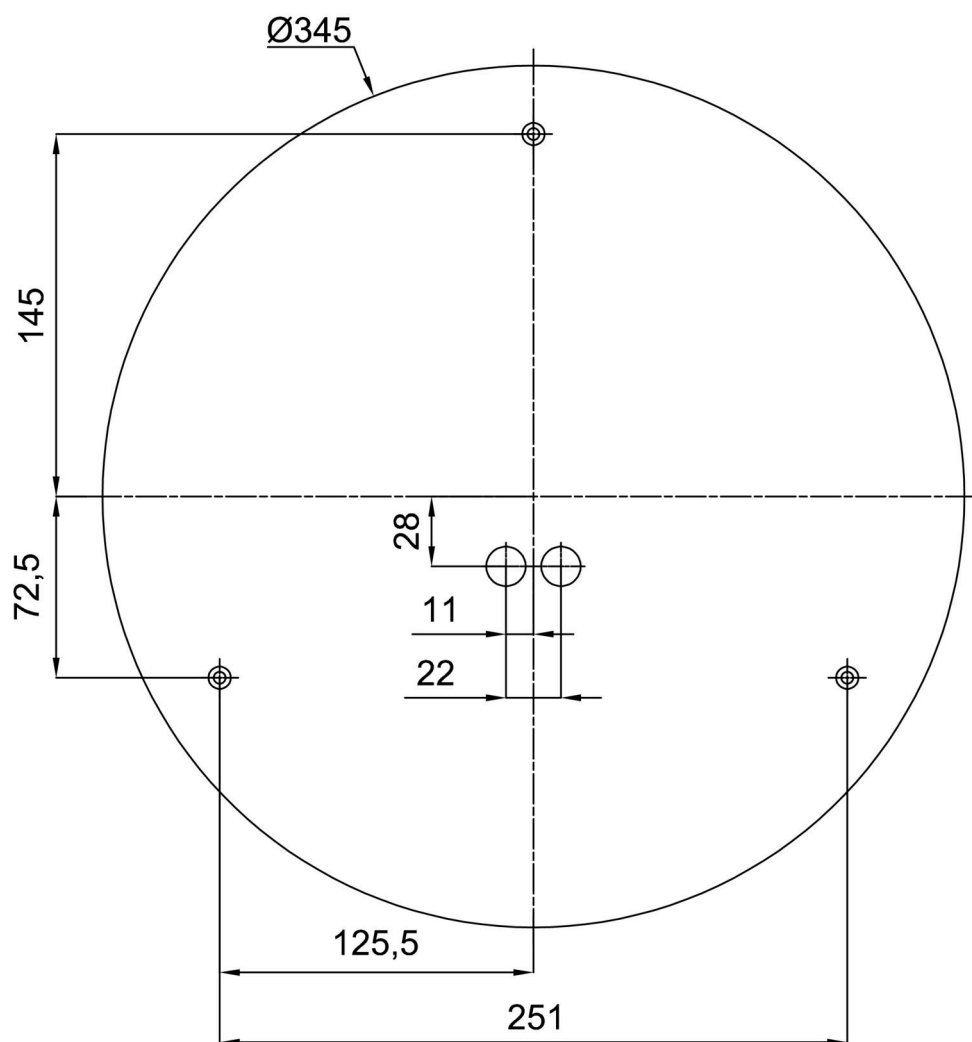

Logistické

EAN	8591728096700
Hmotnost NTT0	3.7 Kg
Hmotnost BTTO	4.1 Kg
Počet kartonů	1 ks
Objem balení	0.023 m³
Balení 1 šířka	0.435 m
Balení 1 délka	0.435 m
Balení 1 výška	0.12 m
Záruka*	60 měsíců

*U akumulátorů je poskytována záruka v délce 12 měsíců od data prodeje.

Montážní rozměry: