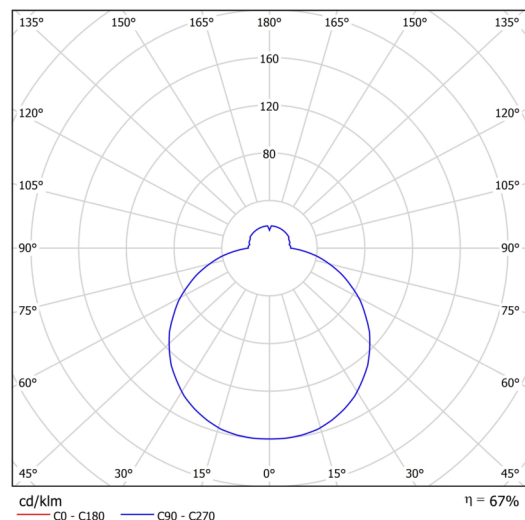

Světelné

Světelný tok svítidla	2620 lm
Světelný tok zdroje	3910 lm
Měrný výkon	109 lm/W
Teplota	4000 K
Životnost LED L80/B10	100000 hod
CRI	Ra80
MacAdam	3
Fotobiologická bezpečnost svítidla dle EN 62471 (Blue light hazard)	Risk group 0