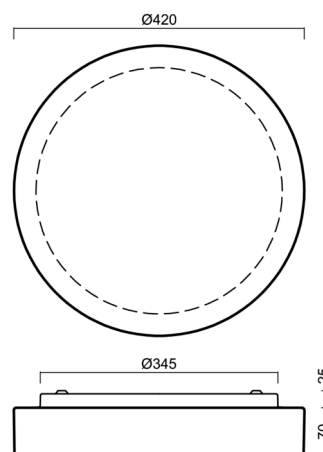

Technické

Typy svítidel	Nouzové kombinované + senzor
Typ montáže	přisazené
Materiál základny	ocel
Materiál stínidla	třívrstvé sklo TRIPLEX OPÁL
Barva základny	bílá Ral9003
Barva stínidla	bílá
Držení stínidla	bajonet
Umístění montáže	strop/stěna
Šířka	420 mm
Délka	420 mm
Výška	90 mm
Průměr	ø 420 mm
Montážní otvor	3xø5mm
Kabelový vstup	2xø16mm
Energetická třída	D
Rázová pevnost	IK01
Provozní teplota	od -20°C do +30°C