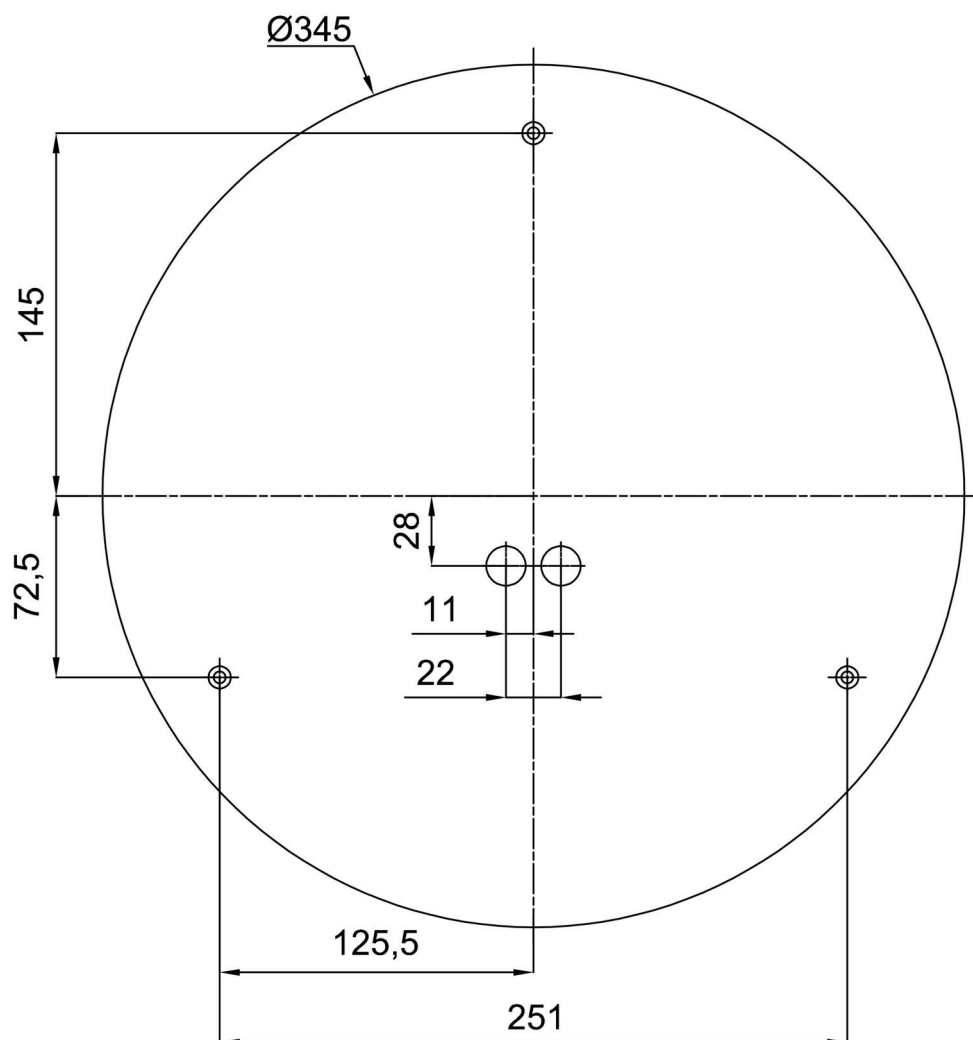

Logistické

EAN	8591728096687
Hmotnost NTT0	3.7 Kg
Hmotnost BTTO	4.1 Kg
Počet kartonů	1 ks
Objem balení	0.023 m³
Balení 1 šířka	0.435 m
Balení 1 délka	0.435 m
Balení 1 výška	0.12 m
Záruka*	60 měsíců

*U akumulátorů je poskytována záruka v délce 12 měsíců od data prodeje.

Montážní rozměry: