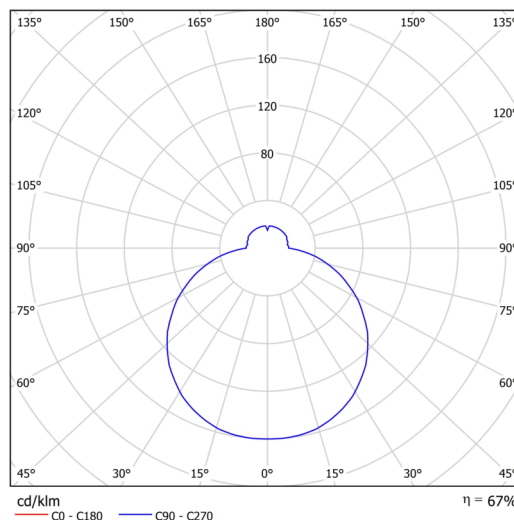

Světelné

Světelný tok svítidla	1860 lm
Světelný tok zdroje	2770 lm
Světelný tok zdroje v nouzovém režimu	150 lm
Měrný výkon	109 lm/W
Teplota	4000 K
Životnost LED L80/B10	100000 hod
CRI	Ra80
MacAdam	3
Fotobiologická bezpečnost svítidla dle EN 62471 (Blue light hazard)	Risk group 0