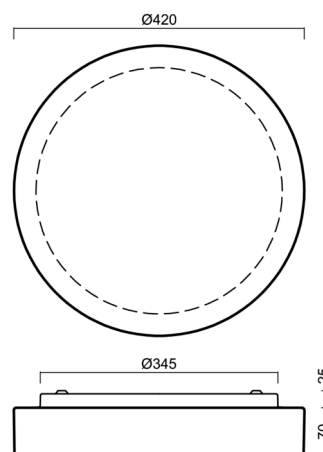

Technické

Typy svítidel	Nouzové kombinované
Typ montáže	přisazené
Materiál základny	ocel
Materiál stínidla	třívrstvé sklo TRIPLEX OPÁL
Barva základny	bílá Ral9003
Barva stínidla	bílá
Držení stínidla	bajonet
Umístění montáže	strop/stěna
Šířka	420 mm
Délka	420 mm
Výška	90 mm
Průměr	ø 420 mm
Montážní otvor	3xø5mm
Kabelový vstup	2xø16mm
Energetická třída	D
Rázová pevnost	IK01
Provozní teplota	od 0°C do +30°C