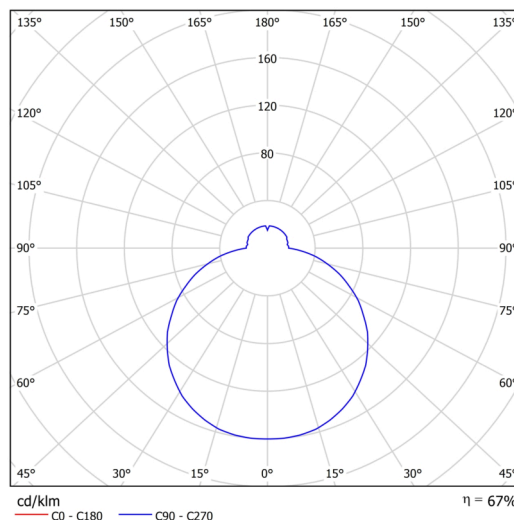

Světelné

Světelný tok svítidla	1860 lm
Světelný tok zdroje	2770 lm
Měrný výkon	109 lm/W
Teplota	4000 K
Životnost LED L80/B10	100000 hod
CRI	Ra80
MacAdam	3
Fotobiologická bezpečnost svítidla dle EN 62471 (Blue light hazard)	Risk group 0

Eulum data pro výpočtové programy jsou k dispozici na www.osmont.cz.