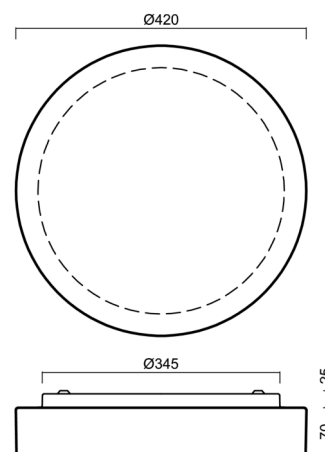

Typy svítidel	Stmívatelné
Typ montáže	přisazené
Materiál základny	ocel
Materiál stínidla	třívrstvé sklo TRIPLEX OPÁL
Barva základny	bílá Ral9003
Barva stínidla	bílá
Držení stínidla	bajonet
Umístění montáže	strop/stěna
Šířka	420 mm
Délka	420 mm
Výška	90 mm
Průměr	ø 420 mm
Montážní otvor	3xø5mm
Kabelový vstup	2xø16mm
Energetická třída	D
Rázová pevnost	IK01
Provozní teplota	od -20°C do +30°C