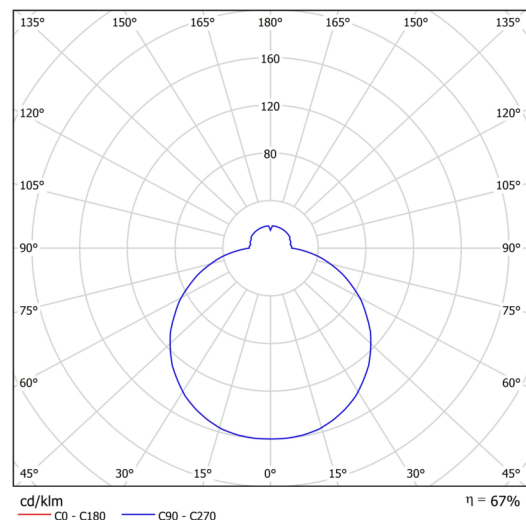

Světelné

Světelný tok svítidla	1860 lm
Světelný tok zdroje	2770 lm
Měrný výkon	109 lm/W
Teplota	4000 K
Životnost LED L80/B10	100000 hod
CRI	Ra80
MacAdam	3
Fotobiologická bezpečnost svítidla dle EN 62471 (Blue light hazard)	Risk group 0