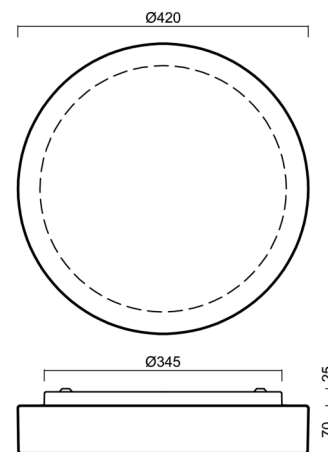

Typy svítidel	Klasické on/off
Typ montáže	přisazené
Materiál základny	ocel
Materiál stínidla	třívrstvé sklo TRIPLEX OPÁL
Barva základny	bílá Ral9003
Barva stínidla	bílá
Držení stínidla	bajonet
Umístění montáže	strop/stěna
Šířka	420 mm
Délka	420 mm
Výška	90 mm
Průměr	ø 420 mm
Montážní otvor	3xø5mm
Kabelový vstup	2xø16mm
Energetická třída	D
Rázová pevnost	IK01
Provozní teplota	od -20°C do +30°C