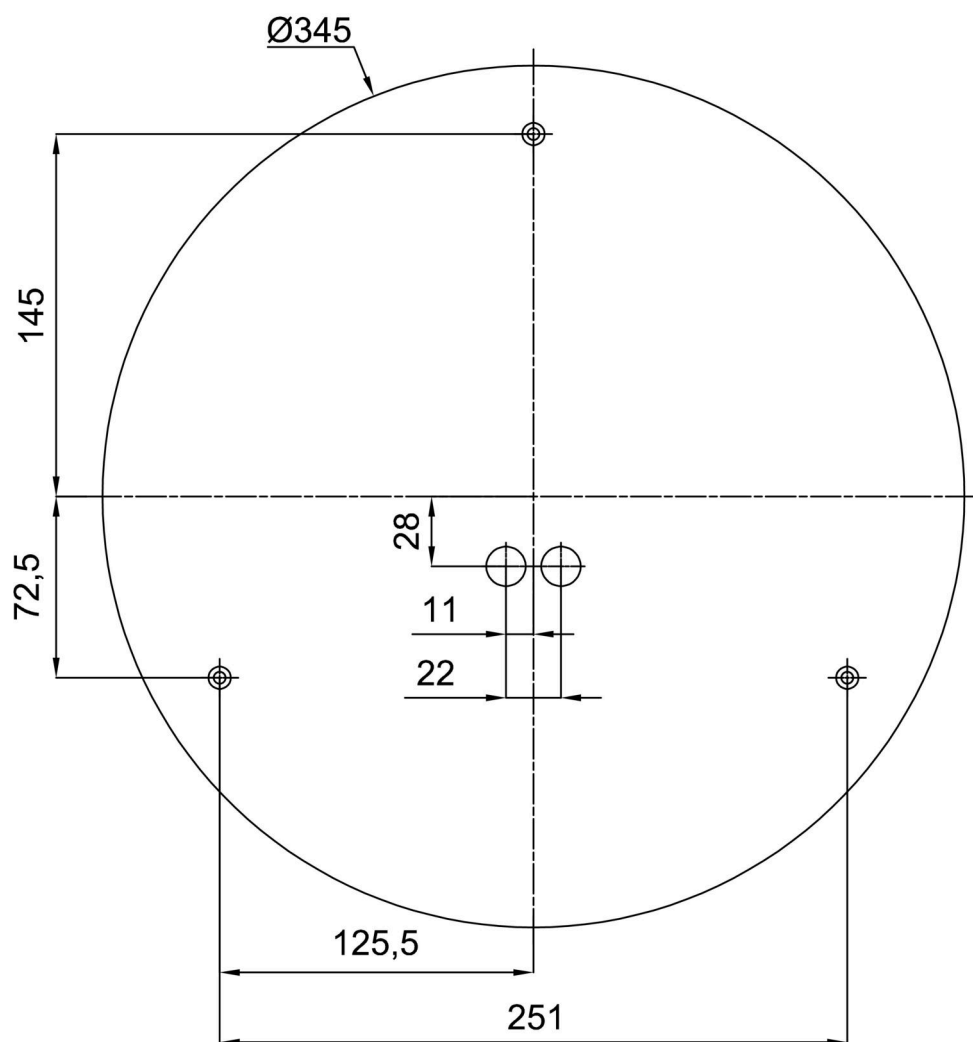

Logistické

EAN	8591728096632
Hmotnost NTT0	3.7 Kg
Hmotnost BTTO	4.1 Kg
Počet kartonů	1 ks
Objem balení	0.023 m³
Balení 1 šířka	0.435 m
Balení 1 délka	0.435 m
Balení 1 výška	0.12 m
Záruka*	60 měsíců

*U akumulátorů je poskytována záruka v délce 12 měsíců od data prodeje.

Montážní rozměry: