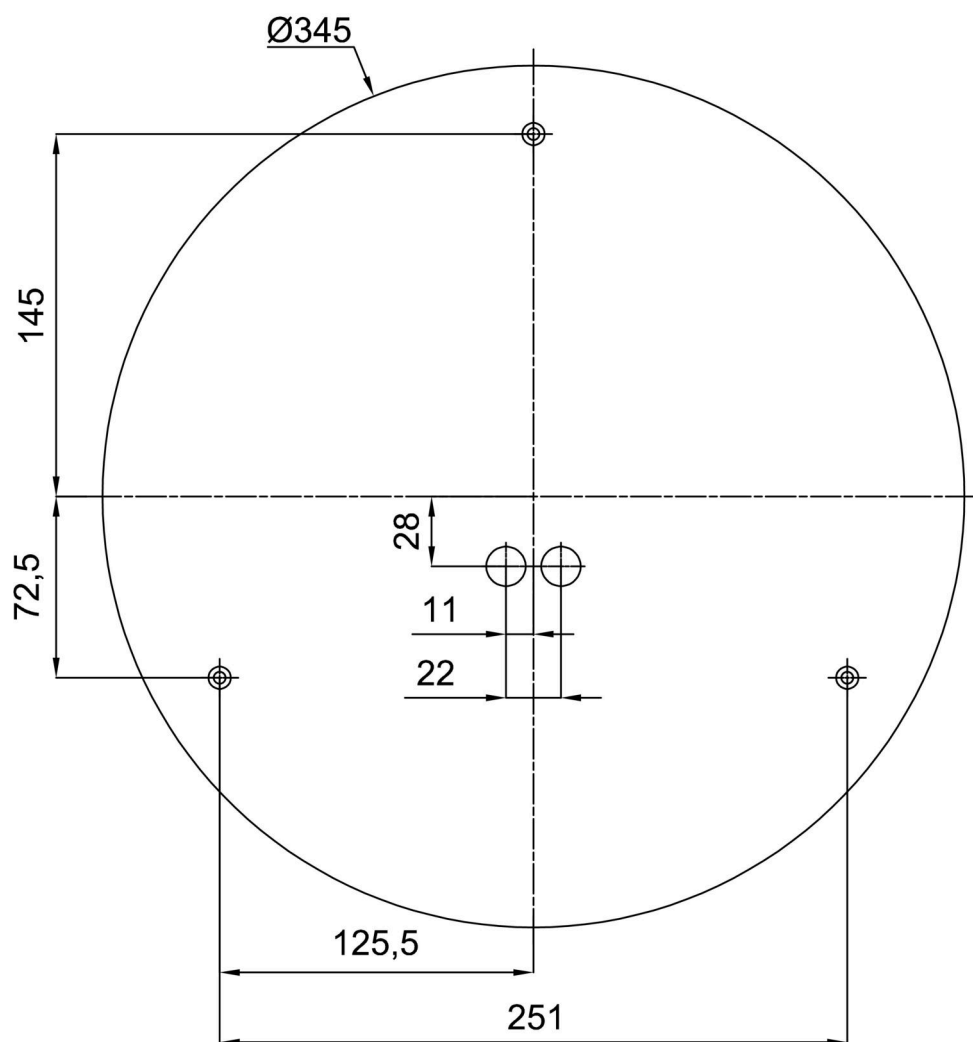

Logistické

EAN	8591728096052
Hmotnost NTT0	3.7 Kg
Hmotnost BTTO	4.1 Kg
Počet kartonů	1 ks
Objem balení	0.023 m³
Balení 1 šířka	0.435 m
Balení 1 délka	0.435 m
Balení 1 výška	0.12 m
Záruka*	60 měsíců

*U akumulátorů je poskytována záruka v délce 12 měsíců od data prodeje.

Montážní rozměry: