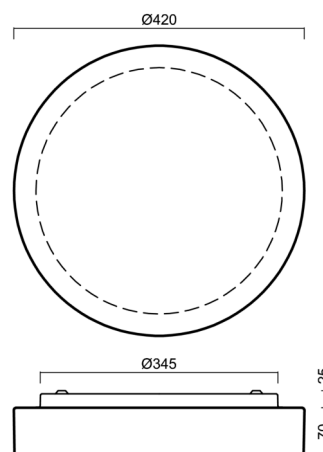

Typy svítidel	Stmívatelné
Typ montáže	přisazené
Materiál základny	ocel
Materiál stínidla	třívrstvé sklo TRIPLEX OPÁL
Barva základny	bílá Ral9003
Barva stínidla	bílá
Držení stínidla	bajonet
Umístění montáže	strop/stěna
Šířka	420 mm
Délka	420 mm
Výška	90 mm
Průměr	ø 420 mm
Montážní otvor	3xø5mm
Kabelový vstup	2xø16mm
Energetická třída	D
Rázová pevnost	IK01
Provozní teplota	od -20°C do +30°C