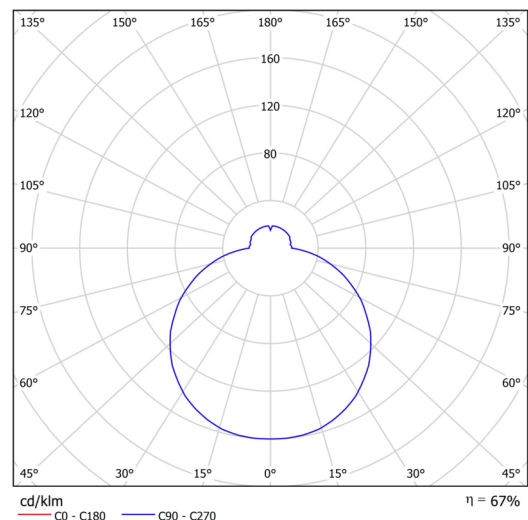

Světelné

Světelný tok svítidla	2510 lm
Světelný tok zdroje	3750 lm
Měrný výkon	104 lm/W
Teplota	3000 K
Životnost LED L80/B10	100000 hod
CRI	Ra80
MacAdam	3
Fotobiologická bezpečnost svítidla dle EN 62471 (Blue light hazard)	Risk group 0

Eulum data pro výpočtové programy jsou k dispozici na www.osmont.cz.