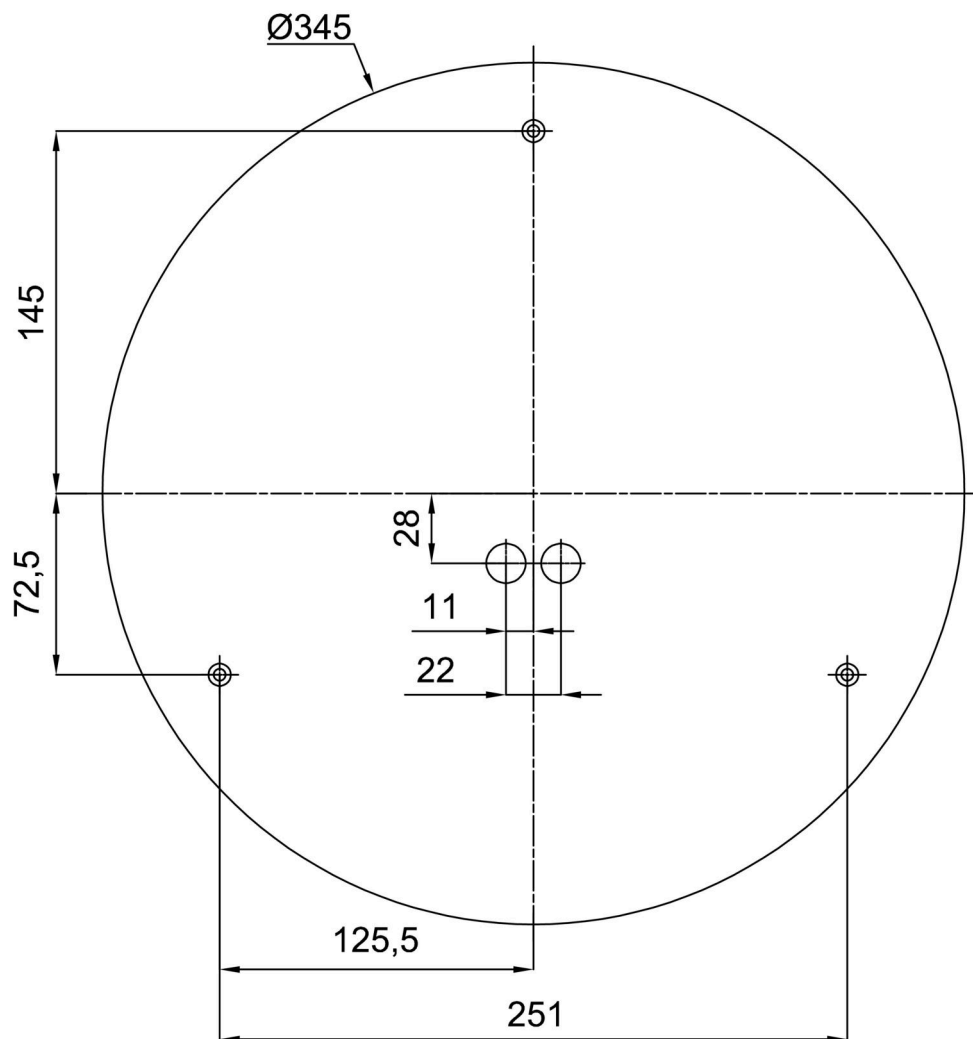

*U akumulátorů je poskytována záruka v délce 12 měsíců od data prodeje.

Montážní rozměry:

Doplňkový sortiment:

Dekoratívni límec

Kód produktu	Název	Barva	Popis	Obrázek	Rozkres
30140	B15/X14	nerez leštěná	límec je držen stínidlem		
30139	B15/X4	bílá Ral9003	límec je držen stínidlem		
30142	B15/X13	šedá	límec je držen stínidlem		
30141	B15/X12	mosaz leštěná	límec je držen stínidlem		