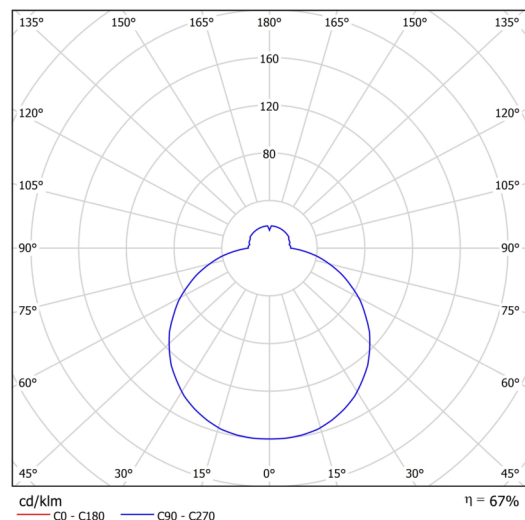

Světelné

Světelný tok svítidla	1780 lm
Světelný tok zdroje	2660 lm
Světelný tok zdroje v nouzovém režimu	150 lm
Měrný výkon	104 lm/W
Teplota	3000 K
Životnost LED L80/B10	100000 hod
CRI	Ra80
MacAdam	3
Fotobiologická bezpečnost svítidla dle EN 62471 (Blue light hazard)	Risk group 0