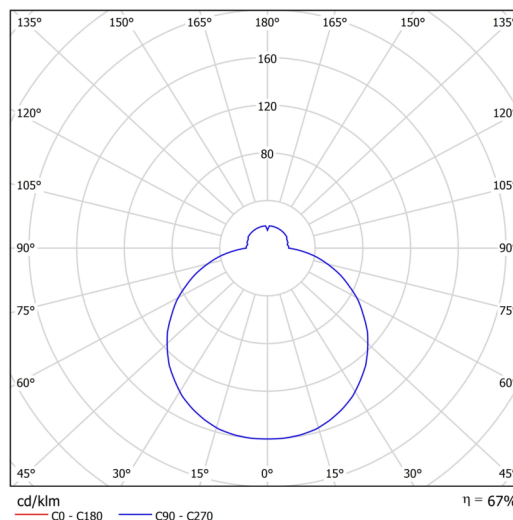

Světelné

Světelný tok svítidla	1780 lm
Světelný tok zdroje	2660 lm
Měrný výkon	104 lm/W
Teplota	3000 K
Životnost LED L80/B10	100000 hod
CRI	Ra80
MacAdam	3
Fotobiologická bezpečnost svítidla dle EN 62471 (Blue light hazard)	Risk group 0