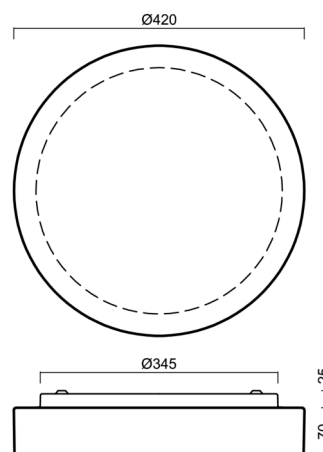

## Technické

Typy svítidel	Corridor
Typ montáže	přisazené
Materiál základny	ocel
Materiál stínidla	třívrstvé sklo TRIPLEX OPÁL
Barva základny	bílá Ral9003
Barva stínidla	bílá
Držení stínidla	bajonet
Umístění montáže	strop/stěna
Šířka	420 mm
Délka	420 mm
Výška	90 mm
Průměr	ø 420 mm
Montážní otvor	3xø5mm
Kabelový vstup	2xø16mm
Energetická třída	D
Rázová pevnost	IK01
Provozní teplota	od -20°C do +30°C

## Montážní rozměry: