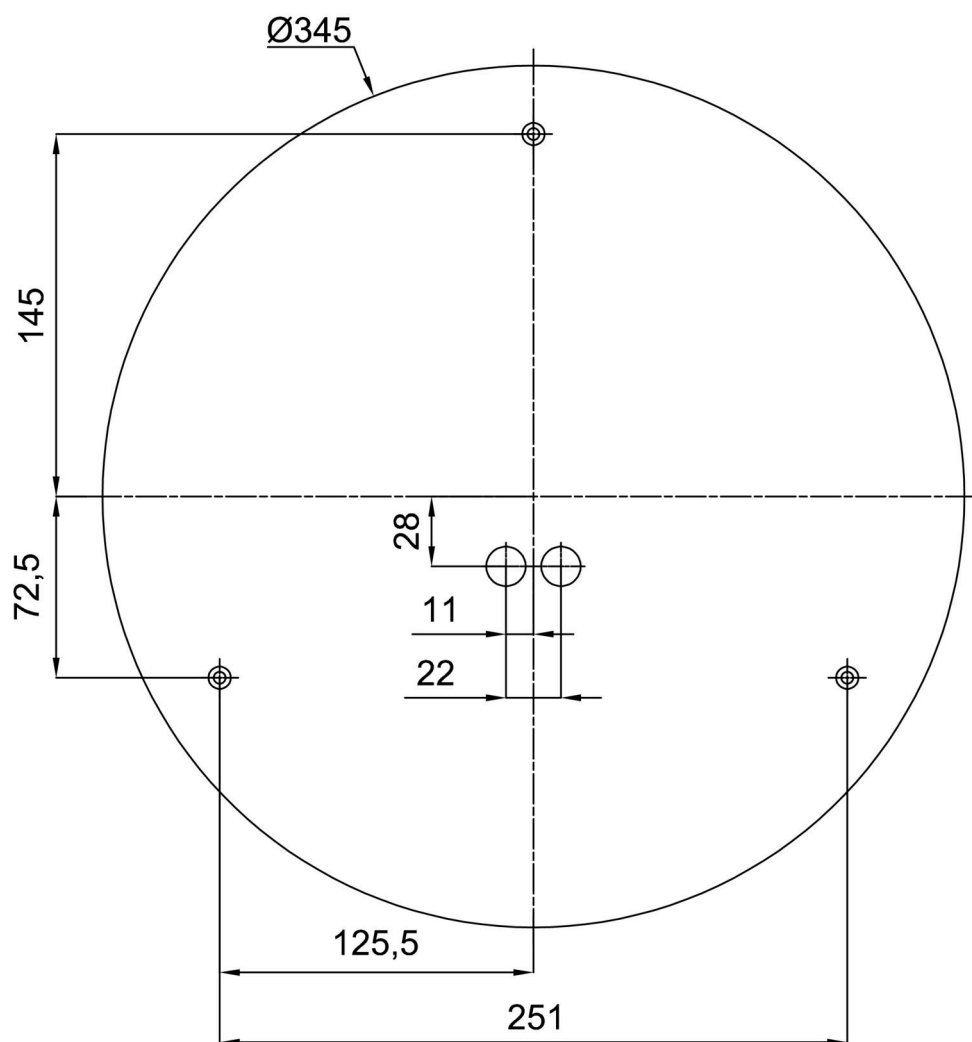

*U akumulátorů je poskytována záruka v délce 12 měsíců od data prodeje.

Montážní rozměry:

Doplňkový sortiment:

Dekoratívni límec

| Kód produktu | Název | Barva | Popis | Obrázek | Rozkres |
|--------------|---------|---------------|--------------------------|--|---------|
| 30140 | B15/X14 | nerez leštěná | límeč je držěn stínidlem |  | |
| 30139 | B15/X4 | bílá Ral9003 | límeč je držěn stínidlem |  | |
| 30142 | B15/X13 | šedá | límeč je držěn stínidlem |  | |
| 30141 | B15/X12 | mosaz leštěná | límeč je držěn stínidlem |  | |