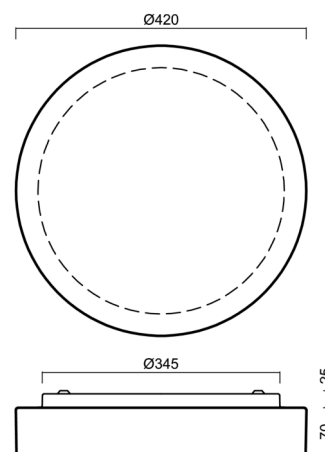

| | |
|-------------------|-----------------------------|
| Typy svítidel | Stmívatelné |
| Typ montáže | přisazené |
| Materiál základny | ocel |
| Materiál stínidla | třívrstvé sklo TRIPLEX OPÁL |
| Barva základny | bílá Ral9003 |
| Barva stínidla | bílá |
| Držení stínidla | bajonet |
| Umístění montáže | strop/stěna |
| Šířka | 420 mm |
| Délka | 420 mm |
| Výška | 90 mm |
| Průměr | ø 420 mm |
| Montážní otvor | 3xø5mm |
| Kabelový vstup | 2xø16mm |
| Energetická třída | D |
| Rázová pevnost | IK01 |
| Provozní teplota | od -20°C do +30°C |