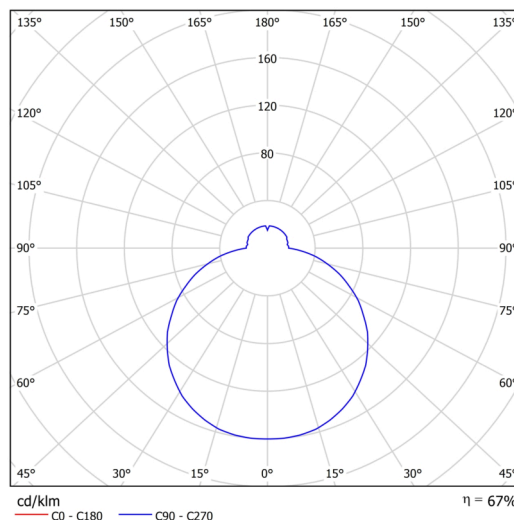

Světelné

Světelný tok svítidla	1780 lm
Světelný tok zdroje	2660 lm
Měrný výkon	104 lm/W
Teplota	3000 K
Životnost LED L80/B10	100000 hod
CRI	Ra80
MacAdam	3
Fotobiologická bezpečnost svítidla dle EN 62471 (Blue light hazard)	Risk group 0

Eulum data pro výpočtové programy jsou k dispozici na www.osmont.cz.