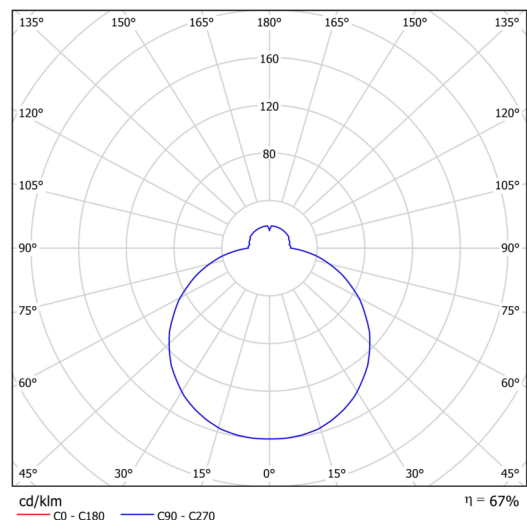

Světelné

Světelný tok svítidla	1780 lm
Světelný tok zdroje	2660 lm
Měrný výkon	104 lm/W
Teplota	3000 K
Životnost LED L80/B10	100000 hod
CRI	Ra80
MacAdam	3
Fotobiologická bezpečnost svítidla dle EN 62471 (Blue light hazard)	Risk group 0

Eulum data pro výpočtové programy jsou k dispozici na www.osmont.cz.