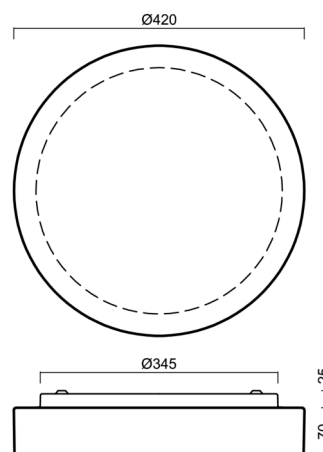

### Technické

Typy svítidel	Tunable White
Typ montáže	přisazené
Materiál základny	ocel
Materiál stínidla	třívrstvé sklo TRIPLEX OPÁL
Barva základny	bílá Ral9003
Barva stínidla	bílá
Držení stínidla	bajonet
Umístění montáže	strop/stěna
Šířka	420 mm
Délka	420 mm
Výška	90 mm
Průměr	ø 420 mm
Montážní otvor	3xø5mm
Kabelový vstup	2xø16mm
Energetická třída	D
Rázová pevnost	IK01
Provozní teplota	od -20°C do +30°C

## Montážní rozměry: