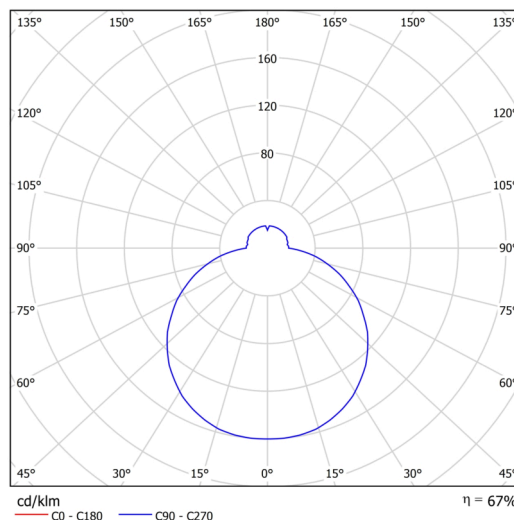

Světelné

Světelný tok svítidla	2480 lm
Světelný tok zdroje	3700 lm
Měrný výkon	107 lm/W
Teplota	2700-6500 K
Životnost LED L80/B10	100000 hod
CRI	Ra80
MacAdam	3
Fotobiologická bezpečnost svítidla dle EN 62471 (Blue light hazard)	Risk group 0

Eulum data pro výpočtové programy jsou k dispozici na www.osmont.cz.