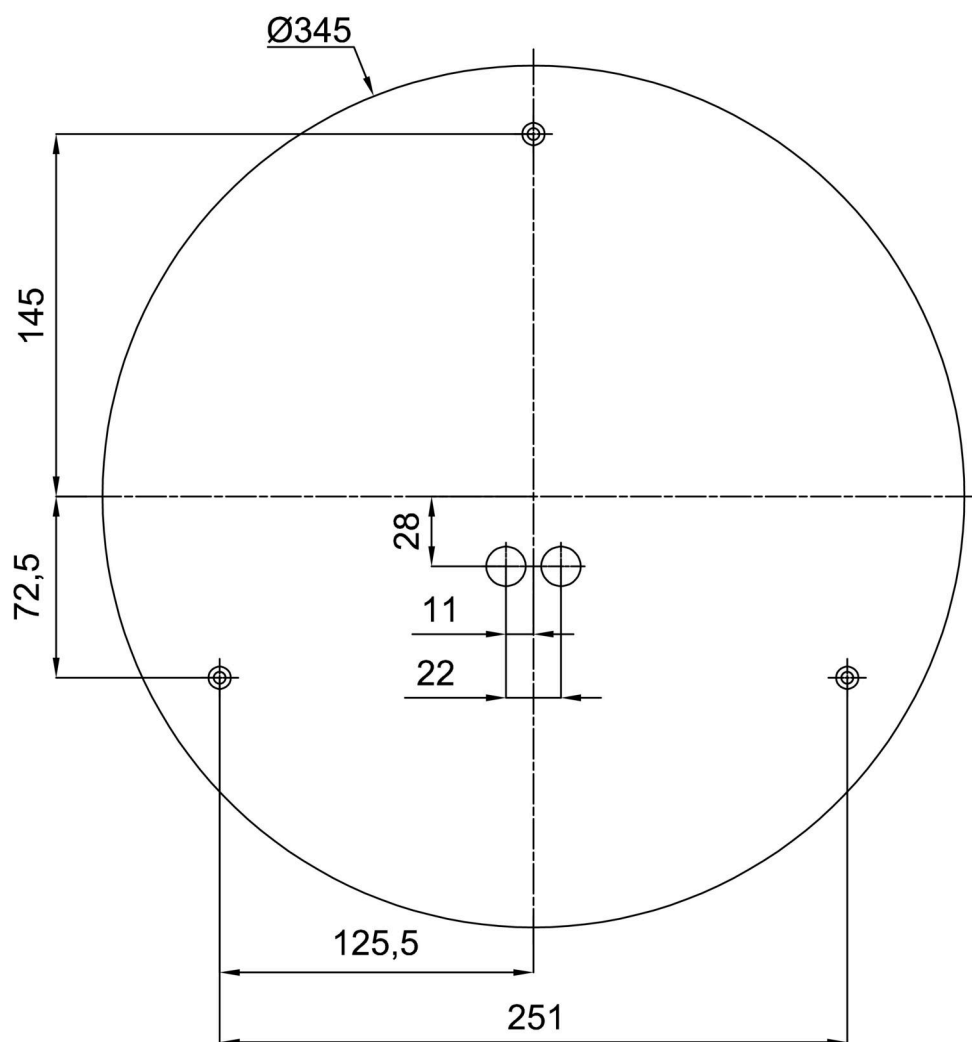

### Technické

Typy svítidel	Tunable White
Typ montáže	přisazené
Materiál základny	ocel
Materiál stínidla	třívrstvé sklo TRIPLEX OPÁL
Barva základny	bílá Ral9003
Barva stínidla	bílá
Držení stínidla	bajonet
Umístění montáže	strop/stěna
Šířka	420 mm
Délka	420 mm
Výška	90 mm
Průměr	ø 420 mm
Montážní otvor	3xø5mm
Kabelový vstup	2xø16mm
Energetická třída	D
Rázová pevnost	IK01
Provozní teplota	od -20°C do +30°C

## Montážní rozměry: