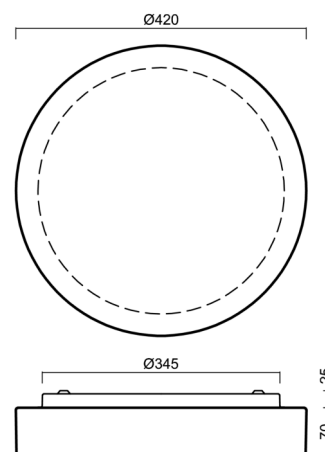

Typy svítidel	Senzorové
Typ montáže	přisazené
Materiál základny	ocel
Materiál stínidla	třívrstvé sklo TRIPLEX OPÁL
Barva základny	bílá Ral9003
Barva stínidla	bílá
Držení stínidla	bajonet
Umístění montáže	strop/stěna
Šířka	420 mm
Délka	420 mm
Výška	90 mm
Průměr	Ø 420 mm
Montážní otvor	3xØ5mm
Kabelový vstup	2xØ16mm
Rázová pevnost	IK01
Provozní teplota	od -20°C do +30°C