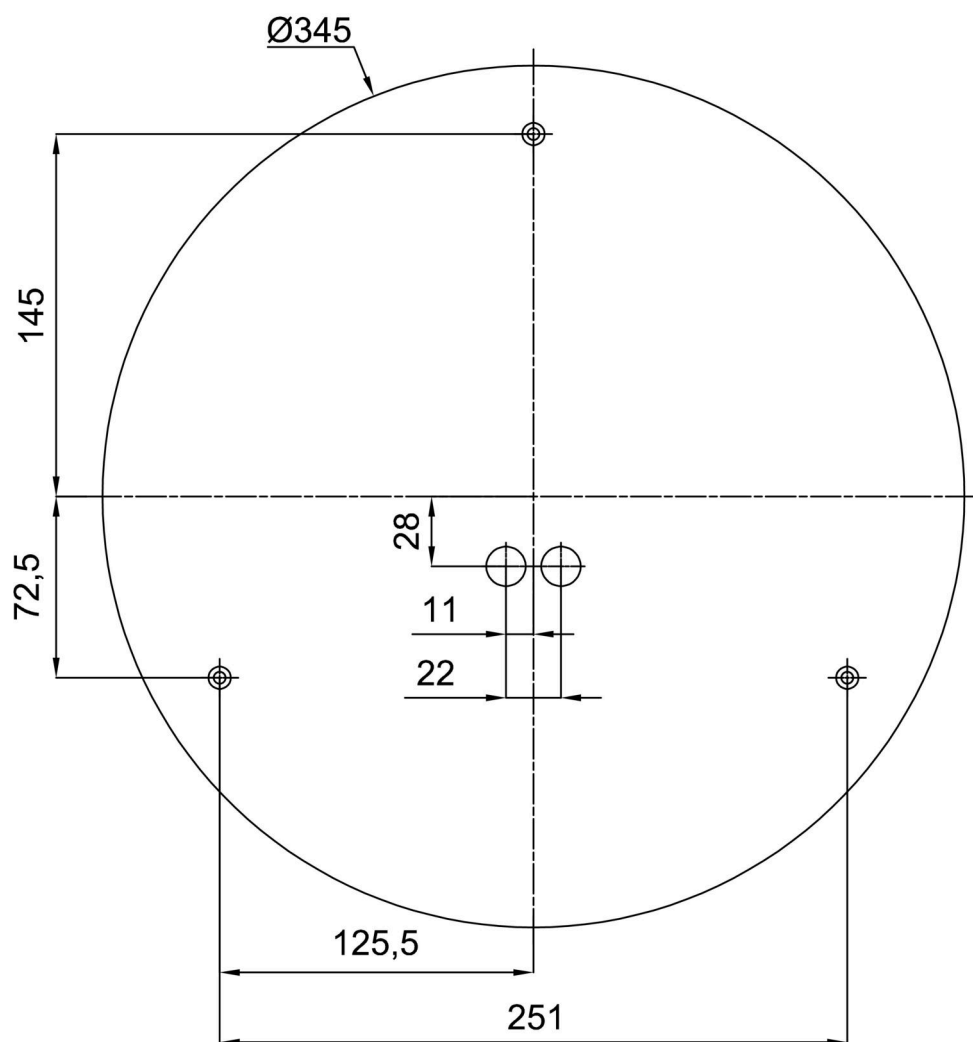

*U akumulátorů je poskytována záruka v délce 12 měsíců od data prodeje.

Montážní rozměry:

Doplňkový sortiment:

Dekoratívni límec

Kód produktu	Název	Barva	Popis	Obrázek	Rozkres
30140	B15/X14	nerez leštěná	límeč je držěn stínidlem		
30139	B15/X4	bílá Ral9003	límeč je držěn stínidlem		
30142	B15/X13	šedá	límeč je držěn stínidlem		
30141	B15/X12	mosaz leštěná	límeč je držěn stínidlem		