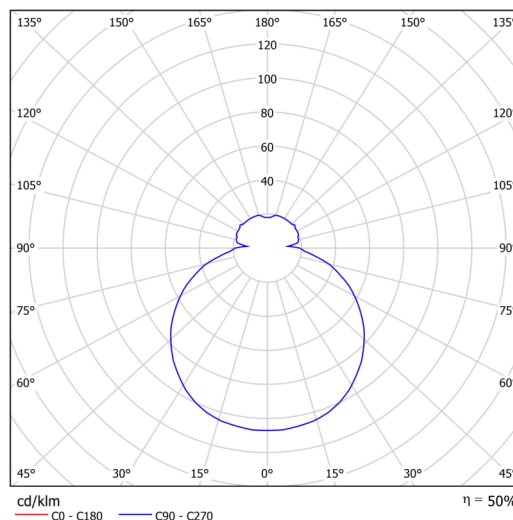

Světelné

Fotobiologická bezpečnost svítidla dle EN 62471 (Blue light hazard)	Risk group 0

Eulum data pro výpočtové programy jsou k dispozici na www.osmont.cz.