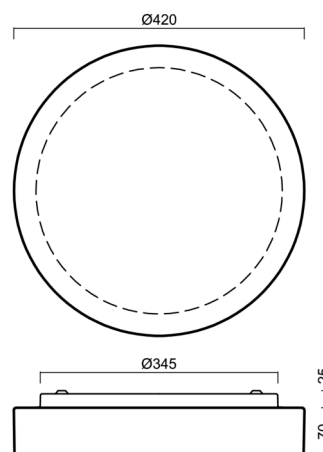

## Technické

Typy svítidel	Klasické on/off
Typ montáže	přisazené
Materiál základny	ocel
Materiál stínidla	třívrstvé sklo TRIPLEX OPÁL
Barva základny	bílá Ral9003
Barva stínidla	bílá
Držení stínidla	bajonet
Umístění montáže	strop/stěna
Šířka	420 mm
Délka	420 mm
Výška	90 mm
Průměr	ø 420 mm
Montážní otvor	3xø5mm
Kabelový vstup	2xø16mm
Rázová pevnost	IK01

## Montážní rozměry: